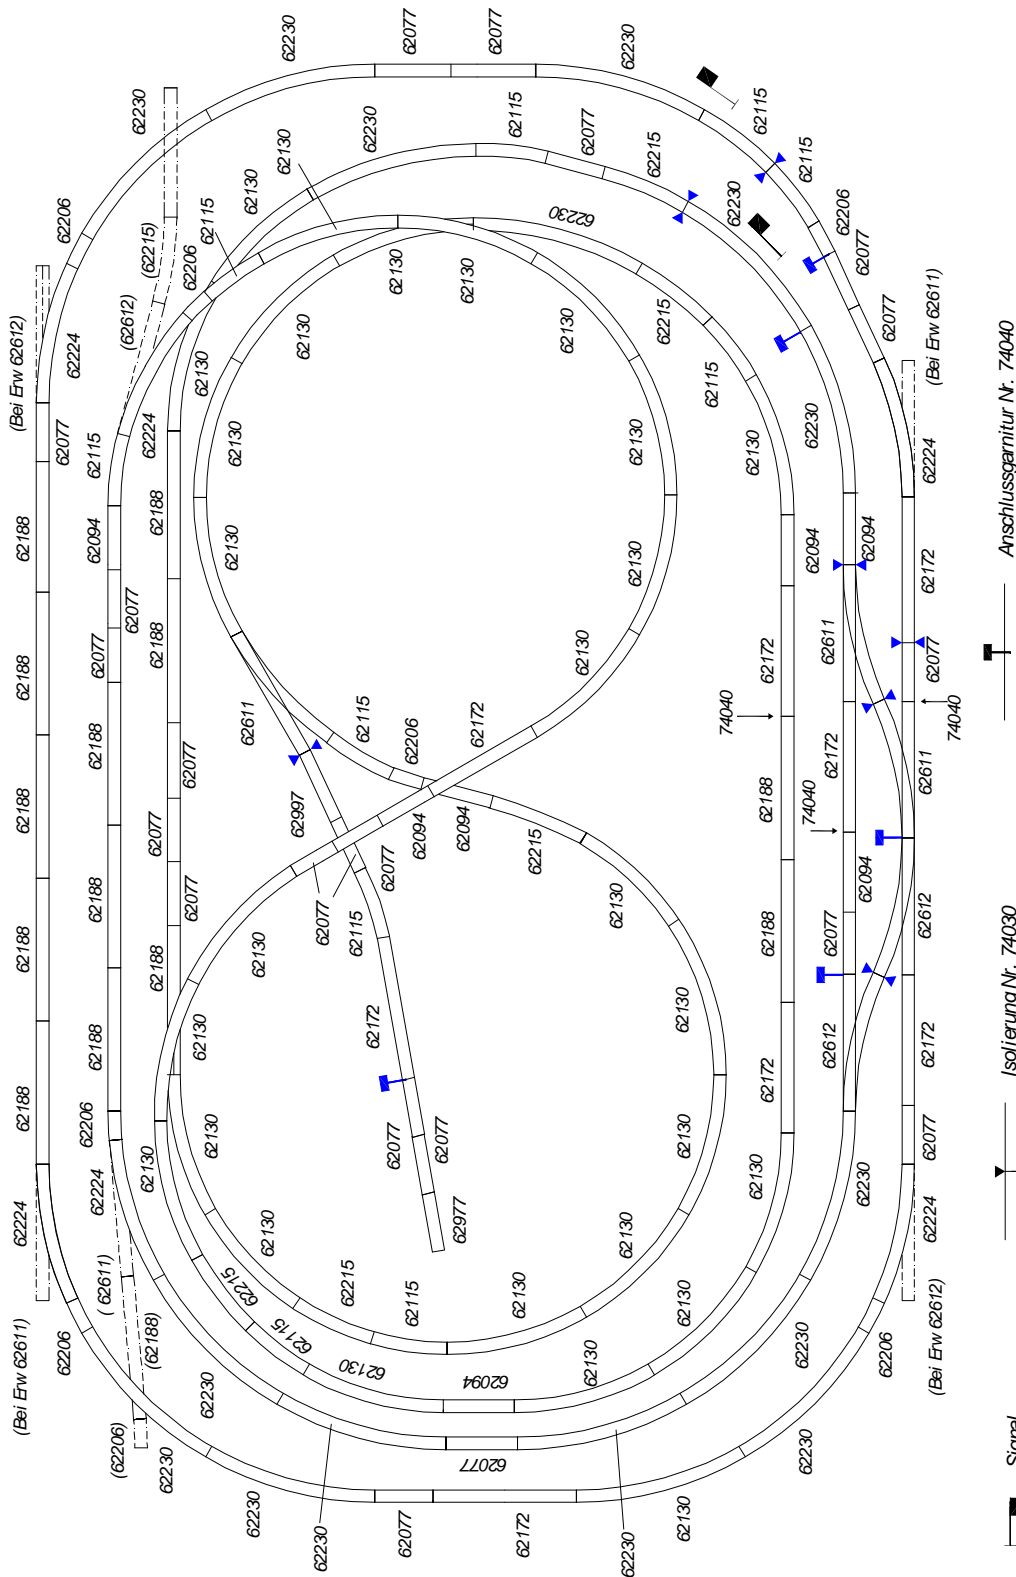

Achtung: Nummern Änderung bei Märklin:
 Alte Nummer Neue Nummer
 7209 72090
 7272 72720
 7273 72730

Nr.	Stück	Nr.	Stück	Nr.	Stück	Nr.	Stück
5100	33	5110	7	5205	1	7272	2
5101	6	5112	2	5206	1	7273	1
5102	1	5129	7	5214	1		
5106	25	5131	3	5004	2		
5107	10	5138	3	5022	4		
5108	4	5139	1	7039	2		
5109	9	5200	18	7191	2		

59840 Gleisplan für den Terra Form Bausatz 61840 »Ravensburg« Spur HO

... wie im Original

NOCH GmbH & Co Modellspielwarenfabrik
Postfach 1454, D-88230 Wangen
Internet: www.noch.de oder www.noch.com

Art.Nr.	Stück
61110	12
61111	11
61112	11
61113	4
61122	31
61123	21
61128	6
61130	8
61140	3
61141	2
61180	1
61191	7
61192	1Pck.
61195	5
40020	2
10019	2
10520	2
10524	1
42608	1

-  Signal Nr. 40020
- Kunststoff-Schienenverbinder Nr. 61192
-  Fahrstromanschlussklemme 2 pol. Nr. 61191

59840 Gleisplan für den Terra Form Bausatz 61840 »Ravensburg« Spur HO

... wie im Original

NOCH GmbH & Co Modellspielwarenfabrik
Postfach 1454, D-88230 Wangen
Internet: www.noch.de oder www.noch.com

Art.Nr.	Stück
62077	21
62094	7
62172	8
62188	13
62115	10
62130	28
62206	7
62215	5
62224	6
62230	15
62611	3
62612	2
62977	1
62997	1
74030	2
74040	6
74490	5
66582	1
66594	1
66596	2

59840 Gleisplan für den Terra Form Bausatz 61840 »Ravensburg« Spur HO