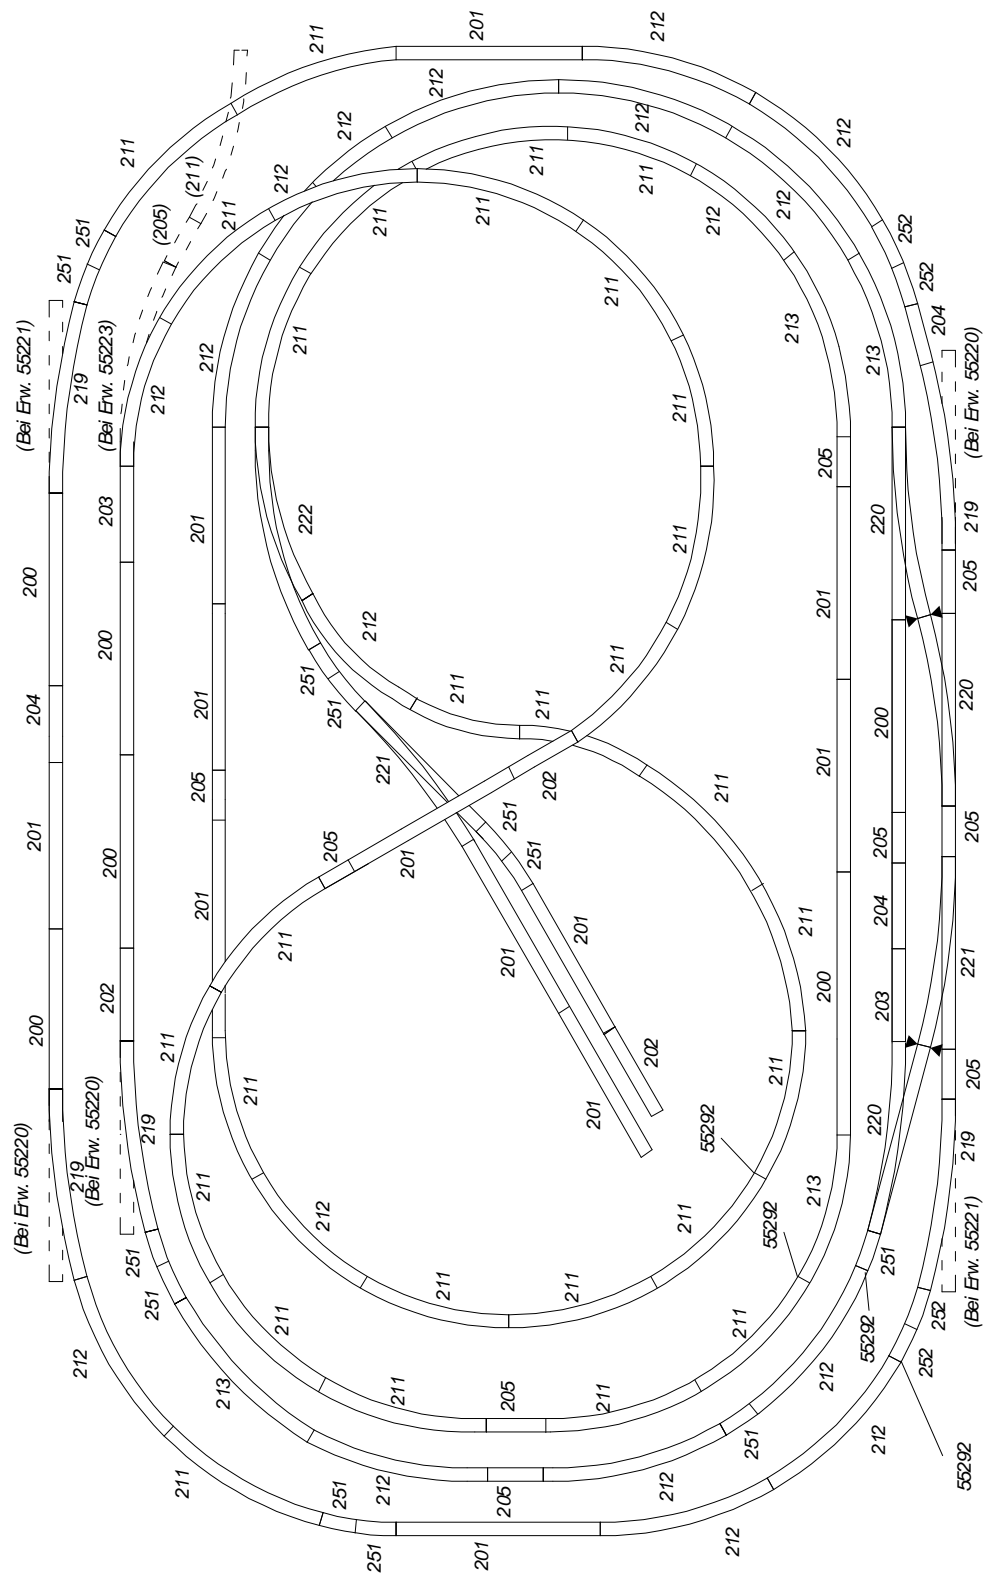

Art.Nr.	Stück
55200	6
55201	12
55202	3
55203	2
55204	3
55205	9
55211	29
55212	18
55213	4
55219	5
55220	3
55221	2
55222	1
55251	12
55252	4
55260	2
55271	6
55280	2
55291	1
55292	4

alle Gleise entsprechen der Type 55... z.B. 55200
Schienenverbinder mit Anschluss 55292