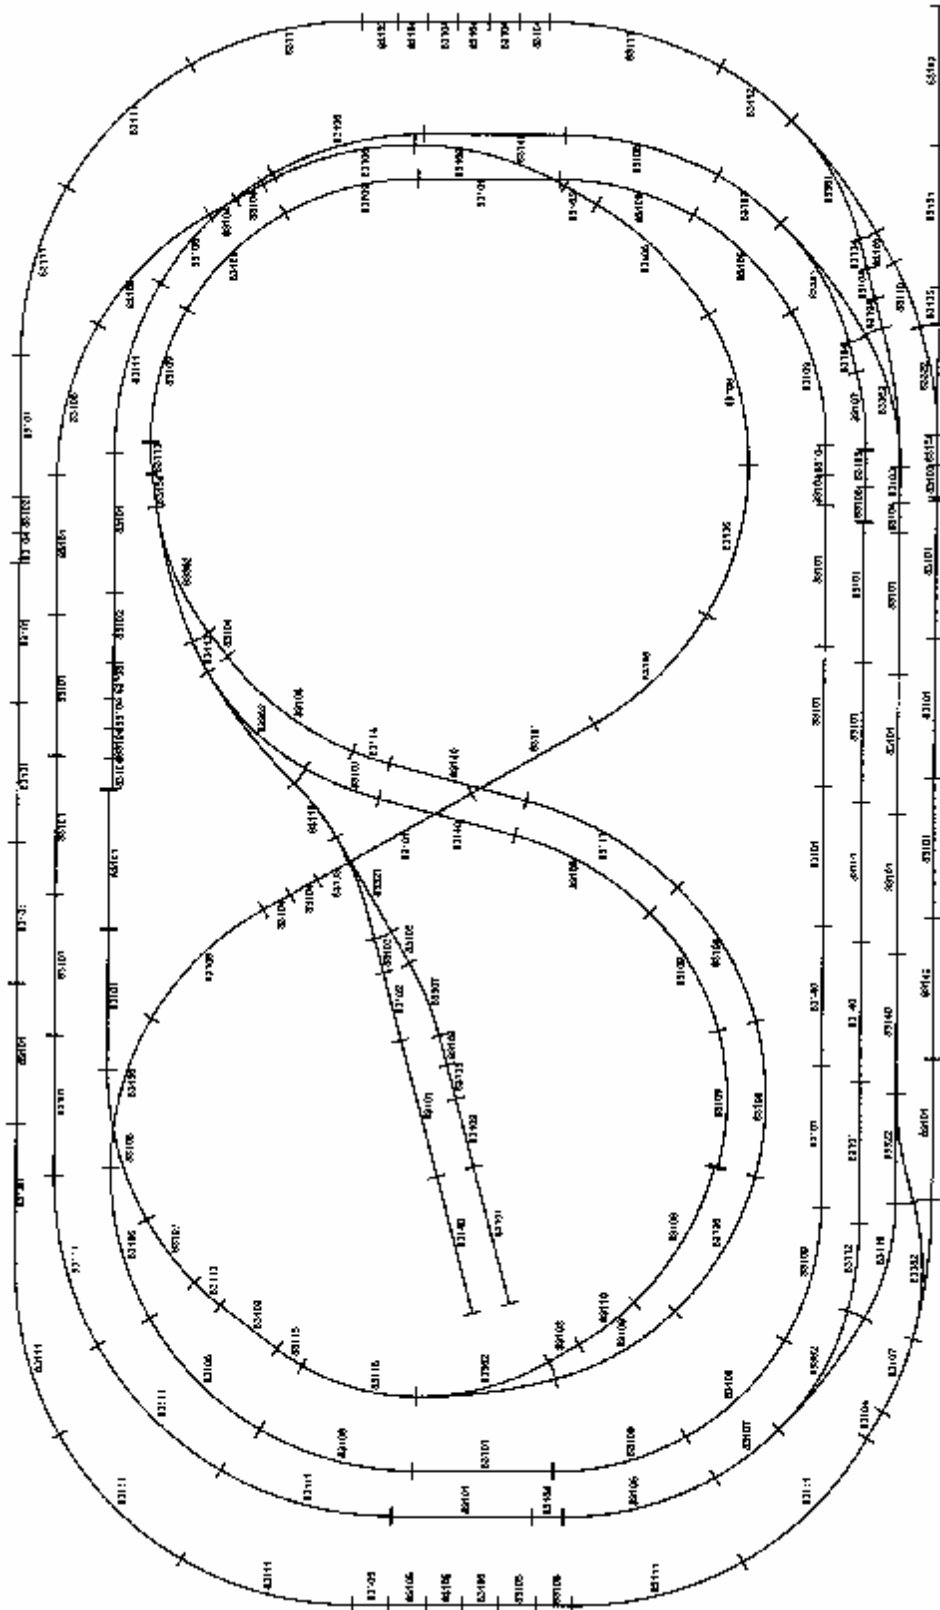

Art.Nr.	Stück
62077	21
62094	7
62172	8
62188	13
62115	10
62130	28
62206	7
62215	5
62224	6
62230	15
62611	3
62612	2
62977	1
62997	1
74030	2
74040	6
74490	5
66582	1
66594	1
66596	2

59840 Gleisplan für den Terra Form Bausatz 61840 »Ravensburg« Spur HO

alle Gleise entsprechen der Type 55... z.B. 55200
Schienenverbinder mit Anschluss 55292

59840 Gleisplan für den Terra Form Bausatz 61840 »Ravensburg« Spur TT

... wie im Original

NOCH GmbH & Co Modellspielwarenfabrik
Postfach 1454, D-88230 Wangen
Internet: www.noch.de oder www.noch.com

Modellsystem TT

Ident.-Nr.	Artikel-Nr.	Hersteller	Spur	Anzahl		Anzahl
4004	83322	Tilig	TT	2.000	40-0	10.000
4006	83362	Tilig	TT	6.000	4008	11.000
4013	83106	Tilig	TT	2.000	4005	2.000
4022	83102	Tilig	TT	2.000	4016	3.000
4007	83101	Tilig	TT	36.000	4017	3.000
4019	83107	Tilig	TT	7.000	4020	1.000
4010	83108	Tilig	TT	24.000	4014	1.000
4011	83104	Tilig	TT	26.000	4008	4.000
4021	83111	Tilig	TT	14.000	4005	1.000
4015	83109	Tilig	TT	12.000	4012	10.000