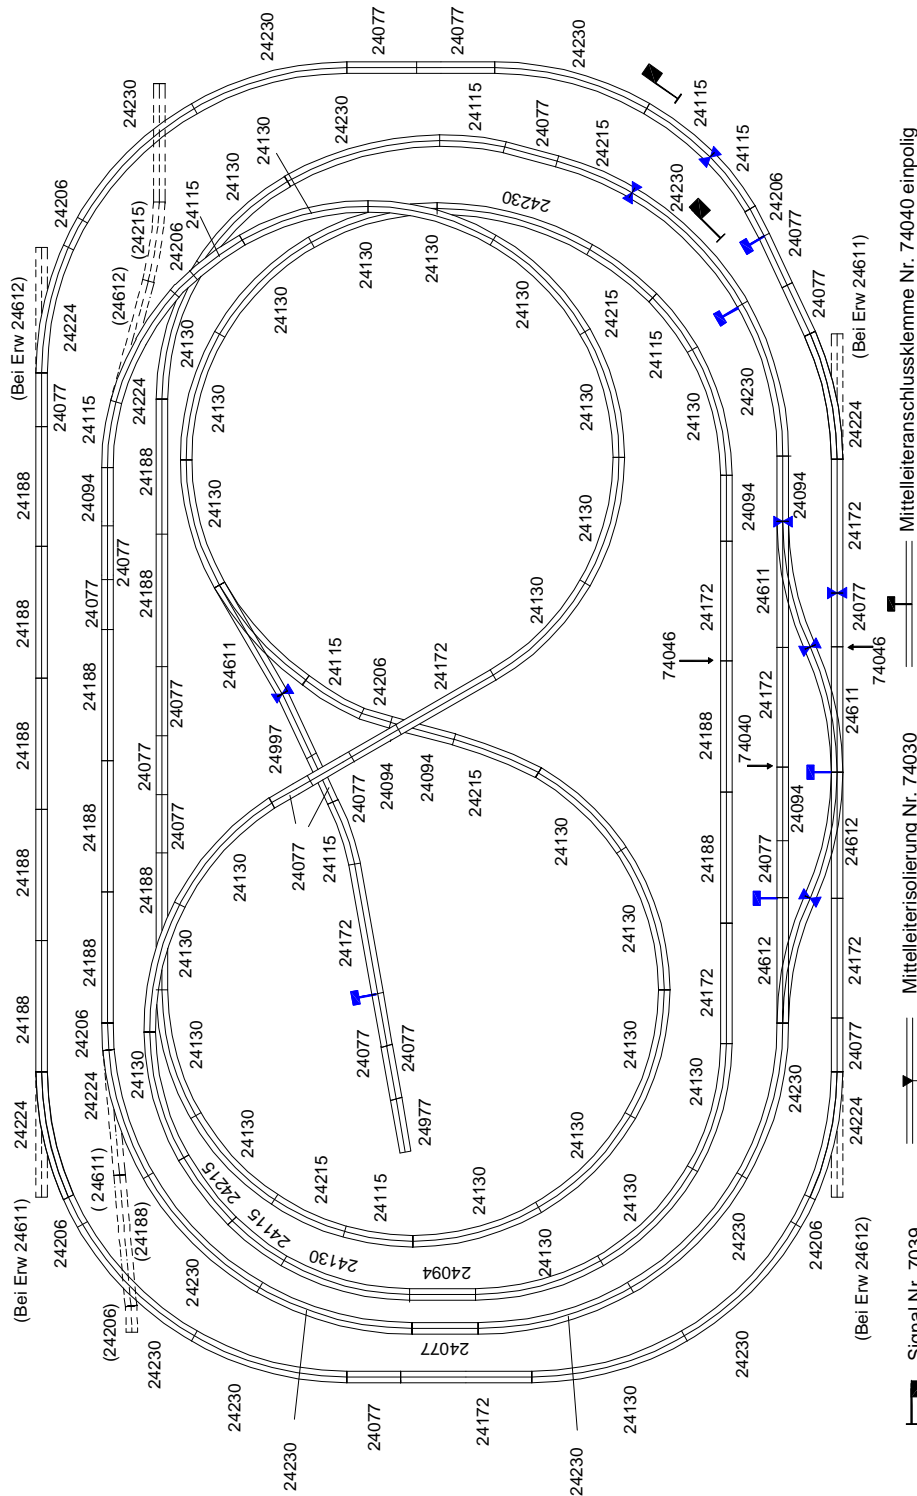

Gebäude

A	= Faller Nr. 110104 Bahnhof	1 Stück
B	= Faller Nr. 130230 Sägemühle	1 Stück
C+D	= Faller Nr. 232270 Martinstor	1 Stück
E+F	= Faller Nr. 232284 Stadttor	1 Stück
G	= Vollmer Nr. 7756 Fachwerkhaus	1 Stück
H	= Faller Nr. 232280 Fachwerkhaus	1 Stück
I	= Faller Nr. 232242 Wasserburg	1 Stück
J	= Faller Nr. 130367 Bauernhaus	1 Stück
K	= Faller Nr. 130288 Holzlager	1 Stück
L	= Vollmer Nr. 3731 Bauernhaus mit Scheune	1 Stück
M	= Vollmer Nr. 3734 Gerberhaus	1 Stück
N	= entfällt	
O	= Vollmer Nr. 3733 Backhaus	1 Stück
P	= Faller Nr. 130333 Getreidespeicher	1 Stück
Q	= Faller Nr. 232282 Gasthof	1 Stück

59840 Gleisplan für den Terra Form Bausatz 61840 »Ravensburg« Spur HO

... wie im Original

NOCH GmbH & Co Modellspielwarenfabrik
Postfach 1454, D-88230 Wangen
Internet: www.noch.de oder www.noch.com

Nr.	Stück	Nr.	Stück	Nr.	Stück	Nr.	Stück
24077	21	24206	7	24977	1	74490	5
24094	7	24215	5	24997	1	7039	2
24172	8	24224	6	74030	1 Pack.	7272	2
24188	13	24230	15	74040	2	7273	1
24115	10	24611	3	74043	2	7209	3
24130	28	24612	2	74046	2		

59840 Gleisplan für den Terra Form Bausatz 61840 »Ravensburg« Spur HO

... wie im Original

NOCH GmbH & Co Modellspielwarenfabrik
Postfach 1454, D-88230 Wangen
Internet: www.noch.de oder www.noch.com

Achtung: Nummern Änderung bei Märklin:

Achtung: Nummern Änderung bei Märklin:
 Alte Nummer Neue Nummer
 7209 72090
 7272 72720
 7273 72730

Nr.	Stück	Nr.	Stück	Nr.	Stück	Nr.	Stück
5100	33	5110	7	5205	1	7272	2
5101	6	5112	2	5206	1	7273	1
5102	1	5129	7	5214	1		
5106	25	5131	3	5004	2		
5107	10	5138	3	5022	4		
5108	4	5139	1	7039	2		
5109	9	5200	18	7191	2		