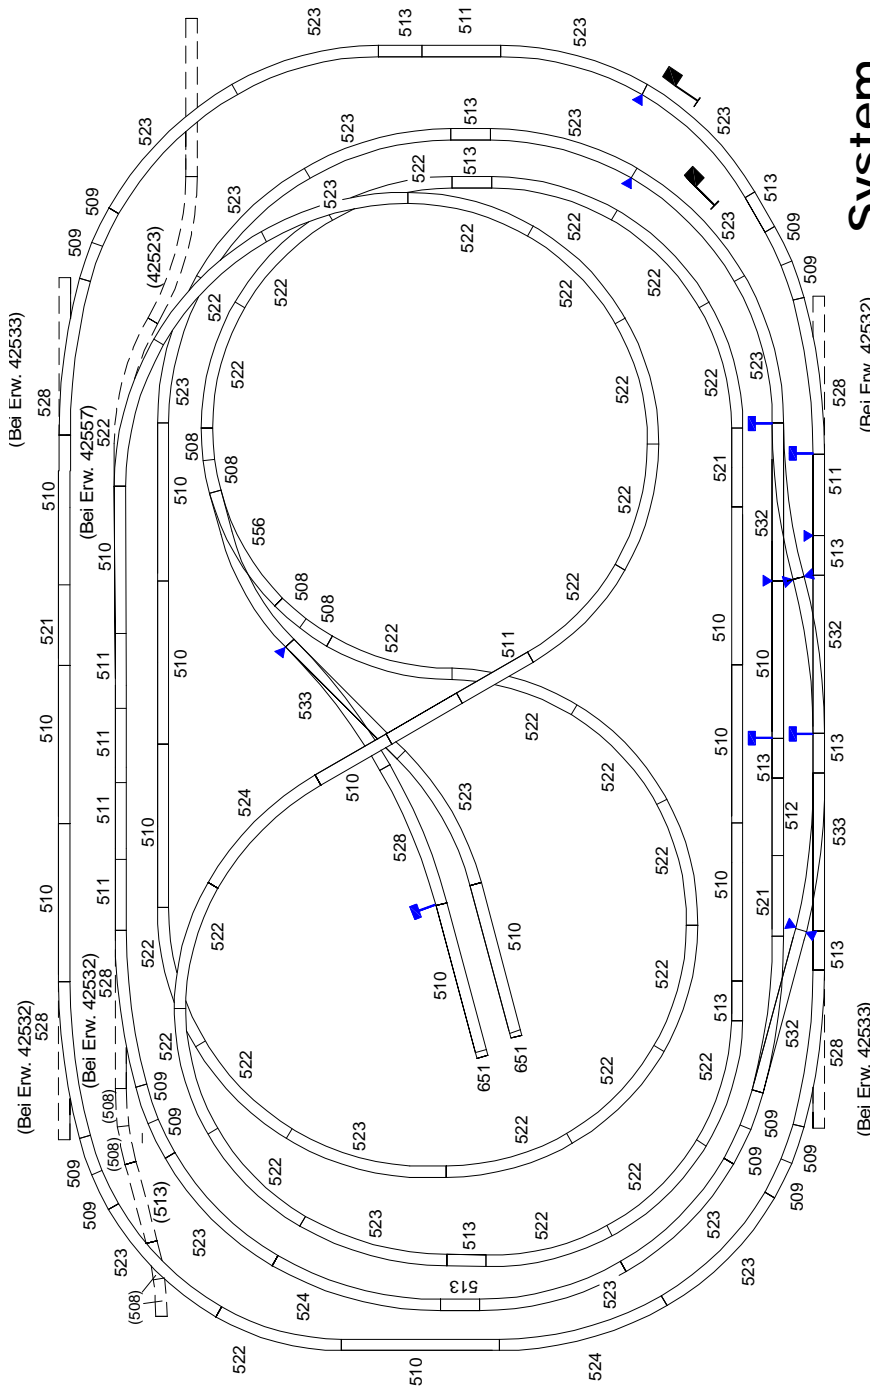

Achtung: Nummern Änderung bei Märklin:
 Alte Nummer Neue Nummer
 7209 72090
 7272 72720
 7273 72730

Nr.	Stück	Nr.	Stück	Nr.	Stück	Nr.	Stück
5100	33	5110	7	5205	1	7272	2
5101	6	5112	2	5206	1	7273	1
5102	1	5129	7	5214	1		
5106	25	5131	3	5004	2		
5107	10	5138	3	5022	4		
5108	4	5139	1	7039	2		
5109	9	5200	18	7191	2		

59840 Gleisplan für den Terra Form Bausatz 61840 »Ravensburg« Spur HO

... wie im Original

NOCH GmbH & Co Modellspielwarenfabrik
Postfach 1454, D-88230 Wangen
Internet: www.noch.de oder www.noch.com

Die Weichen Ueberholgleis/Abstellgleis können durch Entfernen der auesseren Drahtbrücken in zweiseitig wirkende Stop-Weichen verwandelt werden. Dadurch können Loks nach Umstellen der Weichen stromlos abgestellt werden.

Achtung: Nummern Änderung bei Fleischmann :
Alte Nummer Neue Nummer
6045 L 6072
6045 R 6073

59840 Gleisplan für den Terra Form Bausatz 61840 »Ravensburg« Spur HO

... wie im Original

NOCH GmbH & Co Modellspielwarenfabrik
Postfach 1454, D-88230 Wangen
Internet: www.noch.de oder www.noch.com

Art.Nr.	Stück
62077	21
62094	7
62172	8
62188	13
62115	10
62130	28
62206	7
62215	5
62224	6
62230	15
62611	3
62612	2
62977	1
62997	1
74030	2
74040	6
74490	5
66582	1
66594	1
66596	2

59840 Gleisplan für den Terra Form Bausatz 61840 »Ravensburg« Spur HO