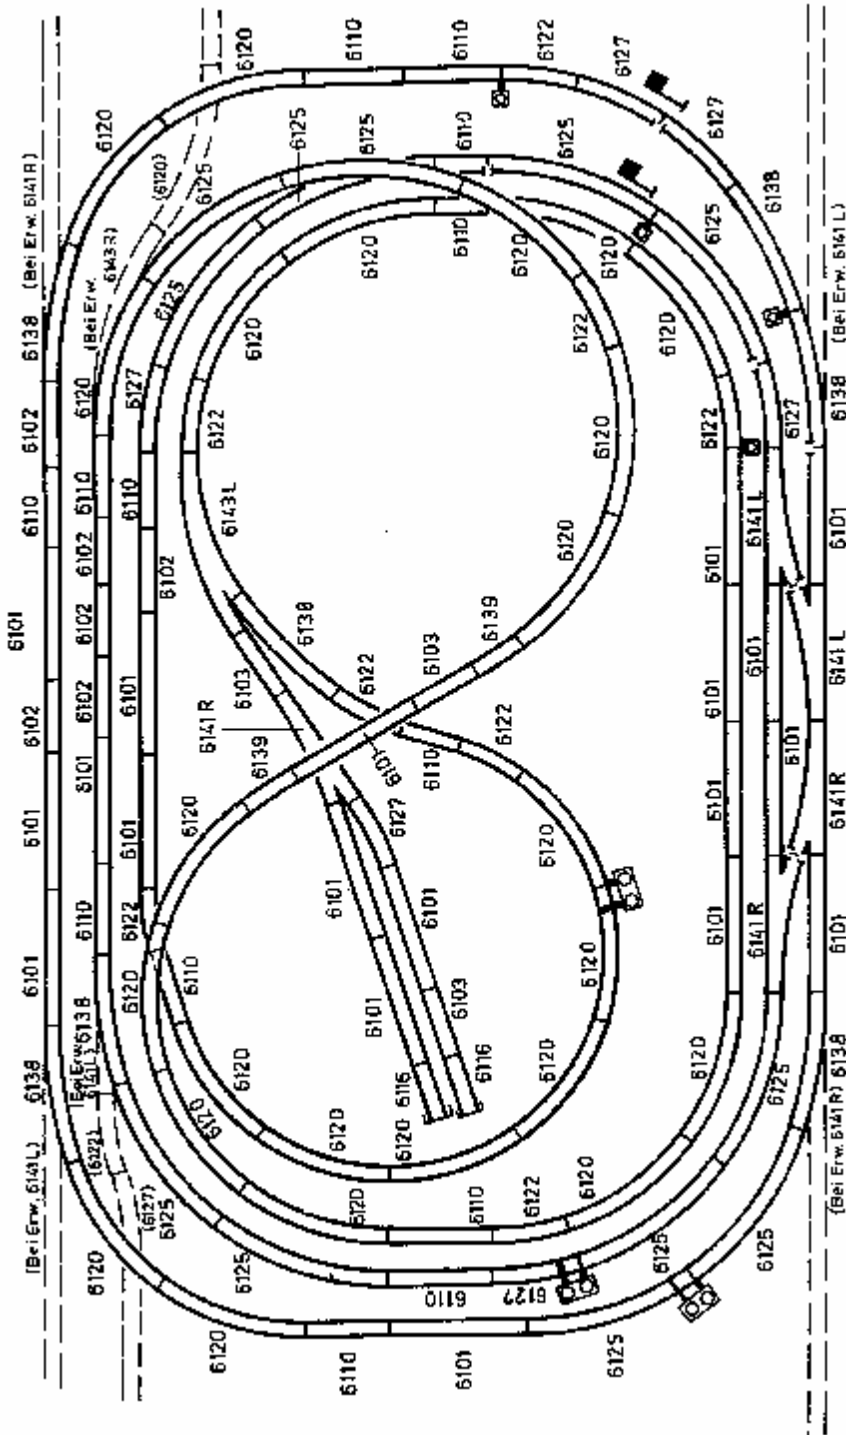

59840
Gleisplan
 für den Terra Form Bausatz
 61840 »Ravensburg« Spur HO

... wie im Original

NOCH GmbH & Co Modellspielwarenfabrik
 Postfach 1454, D-88230 Wangen
 Internet: www.noch.de oder www.noch.com

System
Märklin M

Achtung: Nummern Änderung bei Märklin:
 Alte Nummer Neue Nummer
 7209 72090
 7272 72720
 7273 72730

Nr.	Stück	Nr.	Stück	Nr.	Stück	Nr.	Stück
5100	33	5110	7	5205	1	7272	2
5101	6	5112	2	5206	1	7273	1
5102	1	5129	7	5214	1		
5106	25	5131	3	5004	2		
5107	10	5138	3	5022	4		
5108	4	5139	1	7039	2		
5109	9	5200	18	7191	2		

59840 Gleisplan für den Terra Form Bausatz 61840 »Ravensburg« Spur HO

... wie im Original

NOCH GmbH & Co Modellspielwarenfabrik
Postfach 1454, D-88230 Wangen
Internet: www.noch.de oder www.noch.com

- ▶ Kunststoff-Schienenverbinder Nr. 6433
- Signal Nr. 6205
- Anschlussklemme Nr. 6431
- Anschlussklemme Nr. 6430