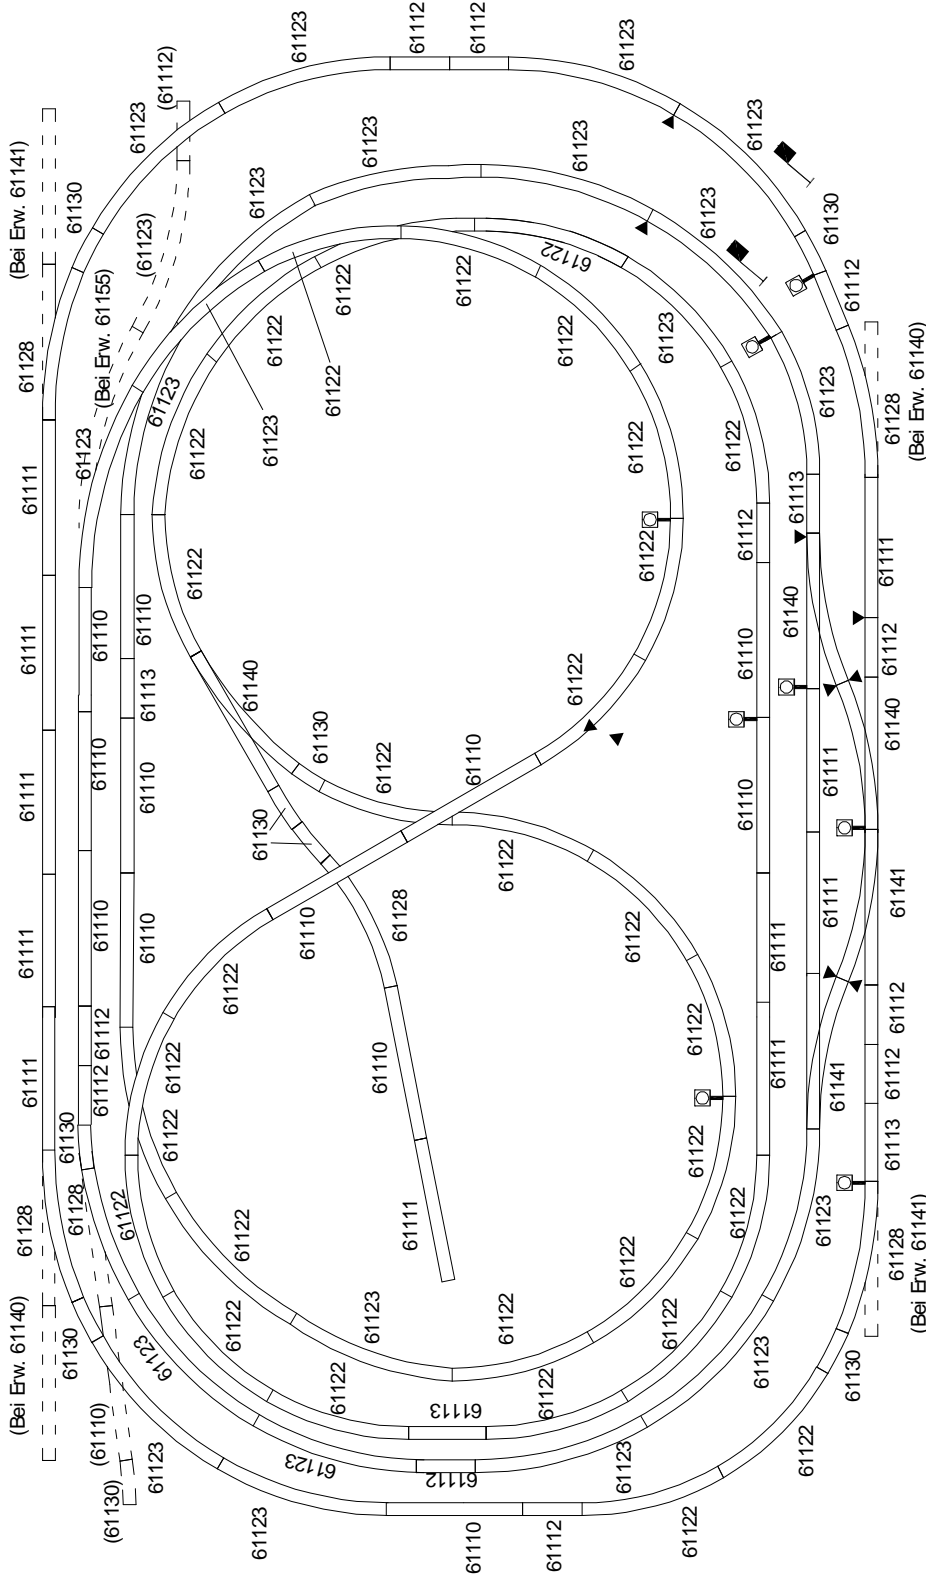

Art.Nr.	Stück
61110	12
61111	11
61112	11
61113	4
61122	31
61123	21
61128	6
61130	8
61140	3
61141	2
61180	1
61191	7
61192	1Pck.
61195	5
40020	2
10019	2
10520	2
10524	1
42608	1

- Signal Nr. 40020
- Kunststoff-Schienenverbinder Nr. 61192
- Fahrstromanschlussklemme 2 pol. Nr. 61191