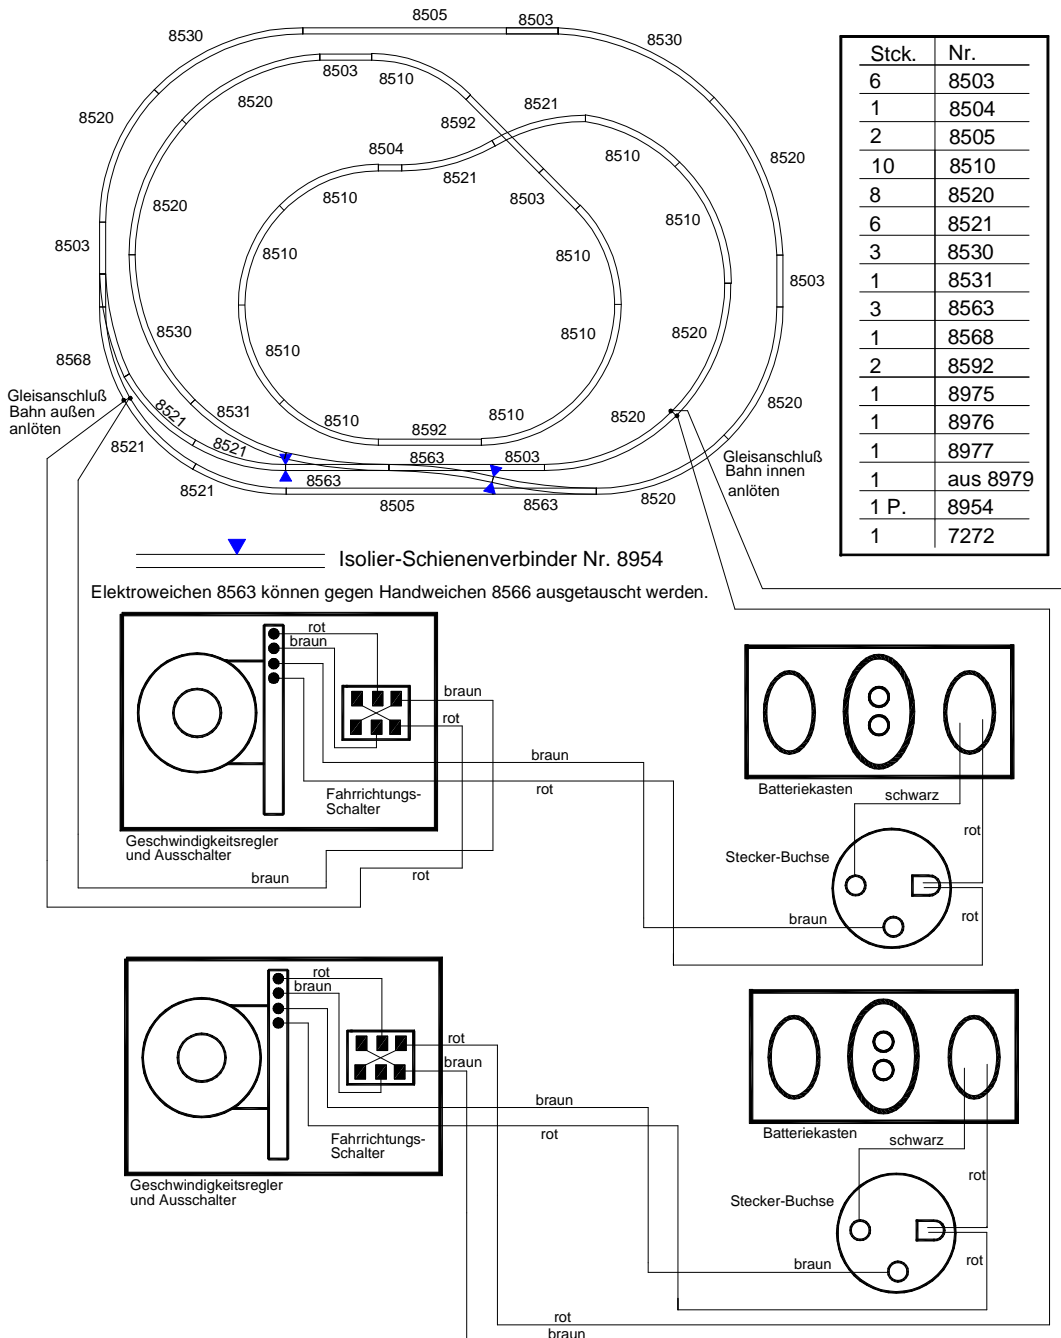

59080/59090
Gleispläne
 für das Fertiggelände
87080 / 87090 »Tessin / Tirol« Spur Z

... wie im Original

NOCH GmbH & Co.KG
 Postfach 1454, D-88230 Wangen
 Internet: www.noch.de oder www.noch.com

Achtung ! Für Netzbetrieb NOCH-Steckernetzgerät Nr. 88170 verwenden.

Zubehör Spur Z

Gebäude		NOCH		43610	1	
NOCH		Vollmer	25511	1	43750	1
43960	1	9530	25520	1	43820	1
Märklin		9540	25525	1	43830	1
8970	1	9545	42530	1	43901	1
			43390	1	43903	1

Bitte beachten Sie, daß beim Gleisbild dieser extrem kleinen Anlage nur kurze Fahrzeuge eingesetzt werden können. Beim Befestigen der Gleise müssen die Schienenstöße ausgeglichen werden.