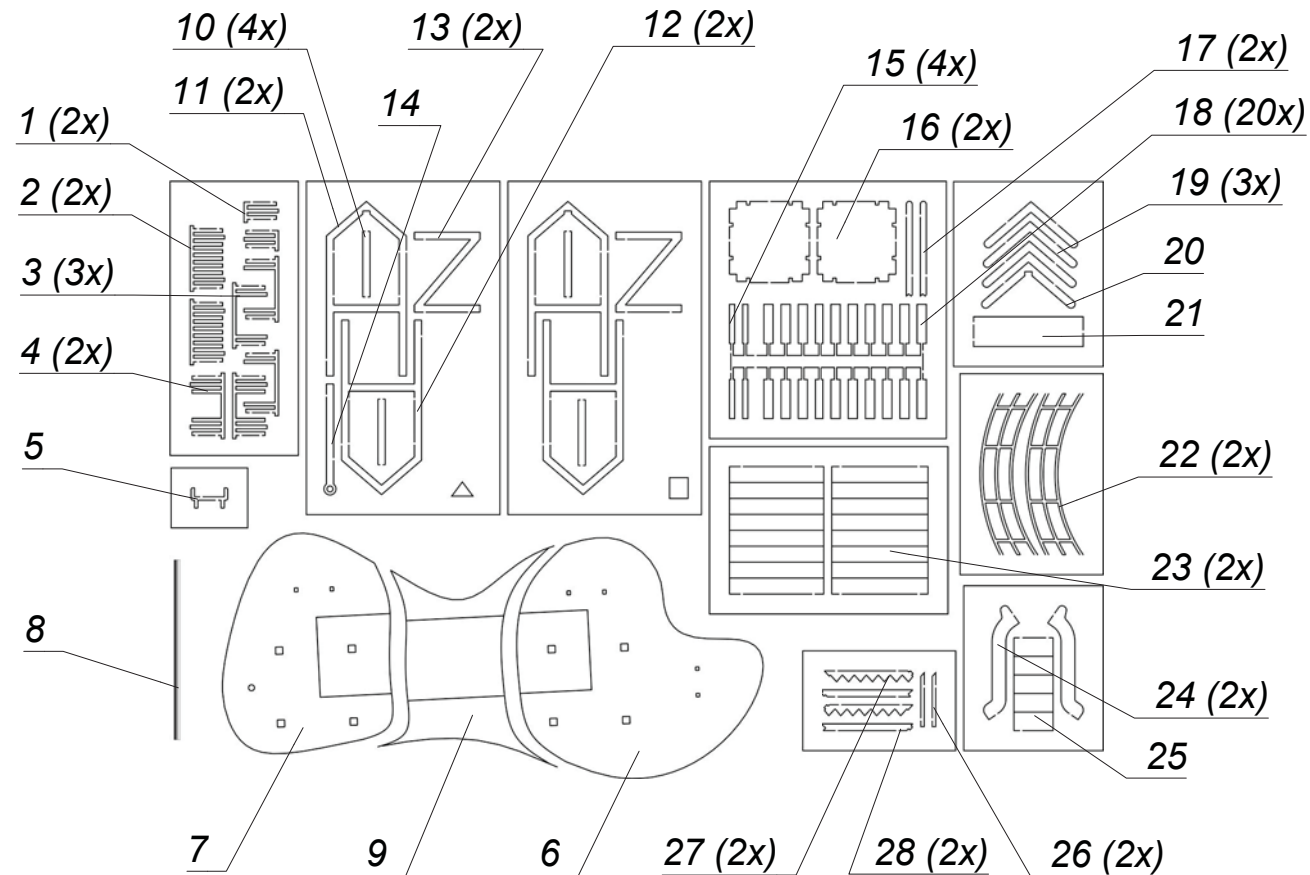

Layout für DIN A3 (Faltmarkierung)

Anpassen
Seitenformat A4 - Ausgabeformat A3

HO

14367 Abenteuer-Spielplatz

Adventure Playground -
Terrain de jeux et d'aventure -
Parque infantil -
Aventuren speelplaats