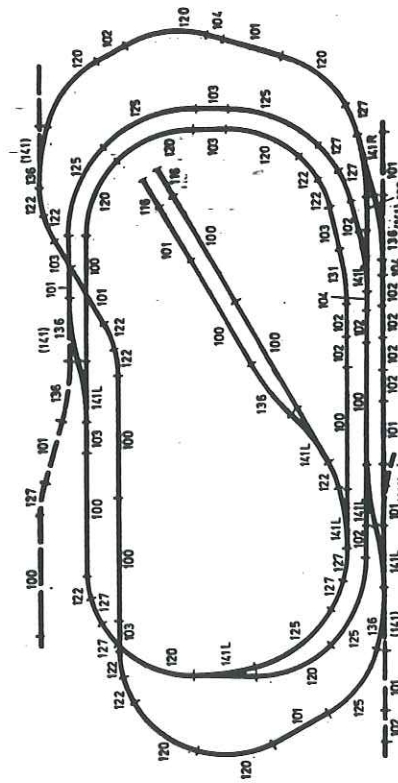

⚡ beidseitige Trennung: Arnold 0117 (2x)
Mini-Trix 6539 (2x)
Fleischmann piccolo 9403 (2x)

○ Einspeisung: Arnold 0711
Mini-Trix 6530
Fleischmann piccolo 9401

○ Bahnstromanschluß: Arnold 0711 (2x)
Mini-Trix 6533
Fleischmann piccolo 9401 (2x)

Empfehlenswert ist der Einbau eines NOCH-Automatikschalters 5104 mit dem beim Spielbetrieb die Aufenthaltsschalter überbrückt werden.

Gleispläne Modell Schönau 72

140 x 69 cm

Bestell-Nr. 5989

Stück	Nr.
4	4902
10	4903
13	4904
6	4905
7	4906
4	4907
7	4908
1	4909
15	4912
7	4914
10	4922
1	4943 L
4	4962 L
2	4962 R
2	4917
2	6533
8	6595
1	4942 L
1	4927

System Minitrix

Stück	Nr.
5	0101
6	0102
10	0103
12	0112
2	0131
8	0134
9	0142
6	0144
1	0154
5	0164
7	0171 L
1	0171 R
2	0181
4	0132
8	0722
4	0711

System Arnold

Noch	
3	Satz 77
1	Satz 53
1	Stück 60
1	Stück 64
2	Stück 67
1	Satz 83
1	Satz 182
1	Satz 185
1	Stück 6122
1	Stück 6125
1	Sort. B3989
1	Faller 2581
1	Faller 2583
1	Noch 96
Arnold (oder Roskopf)	
1	Satz 0659
1	Stück 0665

Freier (oder Merten)	
1	Satz 9010
1	Satz 9020
1	Satz 9024
Merten (oder Preiser)	
1	Box N 908
1	Box N 2180
1	Box N 810
Faller	
1	Stück 2110
1	Satz 2220
Roskopf (oder Arnold)	
1	Satz 911
1	Satz 916

Stück	Nr.
9	9100
7	9101
11	9102
6	9103
3	9104
2	9116
10	9120
10	9122
6	9125
7	9127
1	9131
5	9136
7	9141 L
1	9141 R
4	9401
4	6920