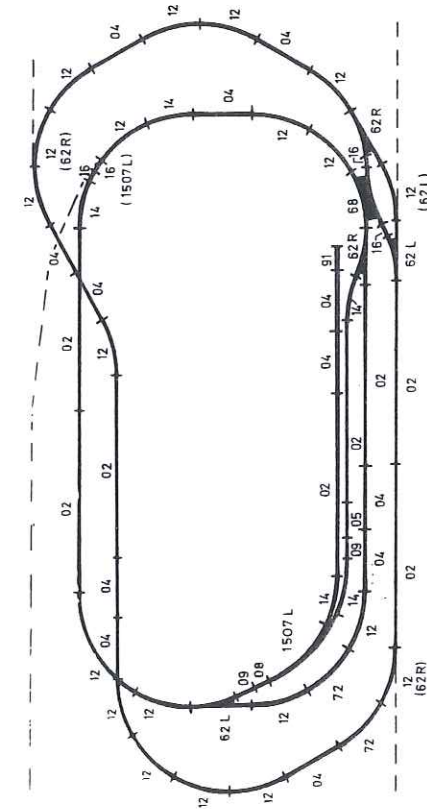

System Minitrix

Stück	Nr.
5	0101
6	0102
10	0103
12	0112
2	0131
8	0134
9	0142
6	0144
1	0154
5	0164
7	0171 L
1	0171 R
2	0181
4	0132
8	0722
4	0711

System Arnold

Noch	
3	Satz 77
1	Satz 53
1	Stück 60
1	Stück 64
2	Stück 67
1	Satz 83
1	Satz 182
1	Satz 185
1	Stück 6122
1	Stück 6125
1	Sort. B3989
1	Faller 2581
1	Faller 2583
1	Noch 96
Arnold (oder Roskopf)	
1	Satz 0659
1	Stück 0665

Freier (oder Merten)	
1	Satz 9010
1	Satz 9020
1	Satz 9024
Merten (oder Preiser)	
1	Box N 908
1	Box N 2180
1	Box N 810
Faller	
1	Stück 2110
1	Satz 2220
Roskopf (oder Arnold)	
1	Satz 911
1	Satz 916

Stück	Nr.
9	9100
7	9101
11	9102
6	9103
3	9104
2	9116
10	9120
10	9122
6	9125
7	9127
1	9131
5	9136
7	9141 L
1	9141 R
4	9401
4	6920

System Fleischmann piccolo

Zubehör

NOCH

Gleispläne Modell Schönau

140 x 69 cm

Bestell-Nr. 5988

Stück	Nr.
8	4902
12	4904
1	4905
1	4908
2	4909
20	4912
5	4914
4	4916
2	4962 L
1	4968
2	4972
1	4991
1	1507 L
4	6530
6	6595