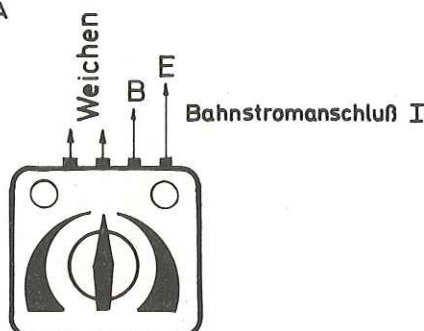

→ Fahrtrichtung der Züge

▼ einseitige Trennung: Arnold 0117
Mini-Trix 6539
Fleischmann piccolo 9403

⚡ beidseitige Trennung: Arnold 0117 (2x)
Mini-Trix 6539 (2x)
Fleischmann piccolo 9403 (2x)

○ Einspeisung: Arnold 0711
Mini-Trix 6530
Fleischmann piccolo 9401

○ Bahnstromanschluß: Arnold 0711 (2x)
Mini-Trix 6533
Fleischmann piccolo 9401 (2x)

Empfehlenswert ist der Einbau eines NOCH-Automatikschalters 5104 mit dem beim Spielbetrieb die Aufenthaltsschalter überbrückt werden.