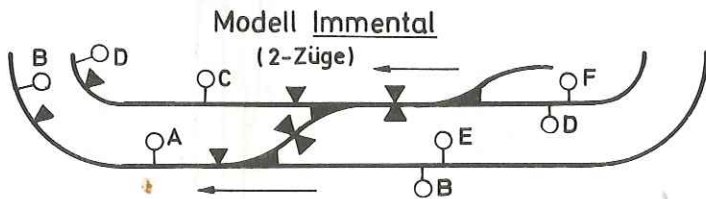

NOCH

Modell Schönau 8389

140 x 69 cm, 17 cm hoch

(Arnold-rapido, Fleischmann-piccolo, Minitrix)

Spur N

Modell Schönau technisch perfekt
und sonst . . . einfach «schön»!

Diese Anlage ist durch großzügige
Streckenführung auch für schnelle Züge
geeignet. Zwei getrennte Bahnstromkreise,
Tunnel, großer See, interessante Brücken.
Überholgleise und reichlich Abstellmöglichkeit

8389 Bestell-Nummern
Fertig-Gelände Schönau
Grundanlage 140 x 69 cm
B 3989 Brückenbausatz Grundanlage
5989 Universal-Gleisplan Grundanlage
für Arnold, Fleischmann-piccolo,
Minitrix
Planheft ist nicht lieferbar

(Die Züge halten vor dem Bahnhof und fahren selbständig wieder ab.) Bei sämtlichen Modellen außer bei Modell Hinterstein ist 2-Zugbetrieb möglich.

→ Fahrtrichtung der Züge

▼ einseitige Trennung: Arnold 0117
Mini-Trix 6539
Fleischmann piccolo 9403

⚡ beidseitige Trennung: Arnold 0117 (2x)
Mini-Trix 6539 (2x)
Fleischmann piccolo 9403 (2x)

○ Einspeisung: Arnold 0711
Mini-Trix 6530
Fleischmann piccolo 9401

○ Bahnstromanschluß: Arnold 0711 (2x)
Mini-Trix 6533
Fleischmann piccolo 9401 (2x)