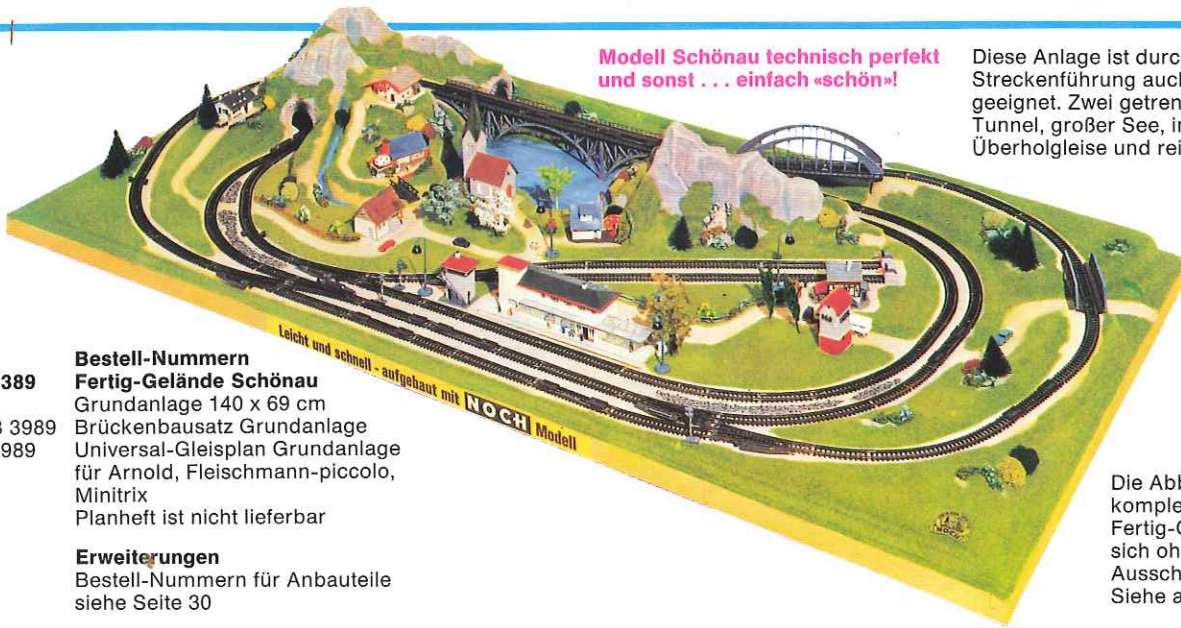

NOCH

Modell Schönau 8389

140 x 69 cm, 17 cm hoch

(Arnold-rapido, Fleischmann-piccolo, Minitrix)

Spur N

Modell Schönau technisch perfekt
und sonst . . . einfach «schön»!

Diese Anlage ist durch großzügige
Streckenführung auch für schnelle Züge
geeignet. Zwei getrennte Bahnstromkreise,
Tunnel, großer See, interessante Brücken.
Überholgleise und reichlich Abstellmöglichkeit

8389 Bestell-Nummern
Fertig-Gelände Schönau
Grundanlage 140 x 69 cm
B 3989 Brückenbausatz Grundanlage
5989 Universal-Gleisplan Grundanlage
für Arnold, Fleischmann-piccolo,
Minitrix
Planheft ist nicht lieferbar

Erweiterungen

Bestell-Nummern für Anbauteile
siehe Seite 30

Die Abb. zeigt die Anlage
komplett montiert.
Fertig-Gelände 8389 versteht
sich ohne Gleise und ohne
Ausschmückung.
Siehe auch Seite 23

NOCH Vorschläge für eine einfache Automatik mit Aufenthaltsschalter

(Die Züge halten vor dem Bahnhof und fahren selbständig wieder ab.) Bei sämtlichen Modellen außer bei Modell Hinterstein ist 2-Zugbetrieb möglich.

→ Fahrtrichtung der Züge

▼ einseitige Trennung: Arnold 0117
Mini-Trix 6539
Fleischmann piccolo 9403