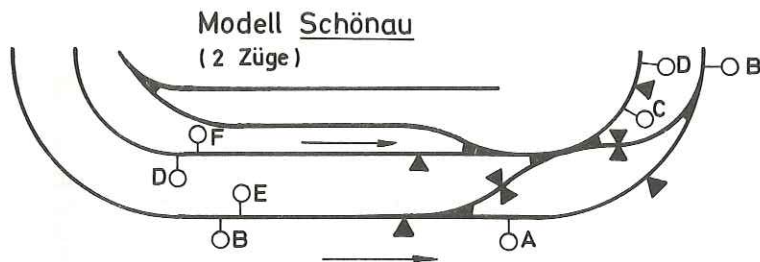

NOCH

Modell Schönau 8389

140 x 69 cm, 17 cm hoch

(Arnold-rapido, Fleischmann-piccolo, Minitrix)

Spur N

Modell Schönau technisch perfekt
und sonst . . . einfach «schön»!

Diese Anlage ist durch großzügige
Streckenführung auch für schnelle Züge
geeignet. Zwei getrennte Bahnstromkreise,
Tunnel, großer See, interessante Brücken.
Überholgleise und reichlich Abstellmöglichkeit

8389 Bestell-Nummern
Fertig-Gelände Schönau
Grundanlage 140 x 69 cm
B 3989 Brückenbausatz Grundanlage
5989 Universal-Gleisplan Grundanlage
für Arnold, Fleischmann-piccolo,
Minitrix
Planheft ist nicht lieferbar

(Die Züge halten vor dem Bahnhof und fahren selbständig wieder ab.) Bei sämtlichen Modellen außer bei Modell Hinterstein ist 2-Zugbetrieb möglich.

→ Fahrtrichtung der Züge

▼ einseitige Trennung: Arnold 0117
Mini-Trix 6539
Fleischmann piccolo 9403

⚡ beidseitige Trennung: Arnold 0117 (2x)
Mini-Trix 6539 (2x)
Fleischmann piccolo 9403 (2x)

○ Einspeisung: Arnold 0711
Mini-Trix 6530
Fleischmann piccolo 9401

○ Bahnstromanschluß: Arnold 0711 (2x)
Mini-Trix 6533
Fleischmann piccolo 9401 (2x)