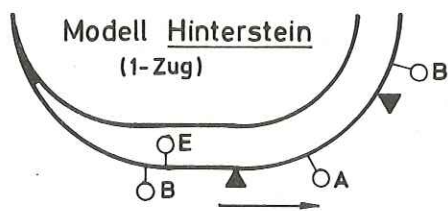

NOCH

Modell Schönau 8389

140 x 69 cm, 17 cm hoch

(Arnold-rapido, Fleischmann-piccolo, Minitrix)

Spur N

Modell Schönau technisch perfekt
und sonst . . . einfach «schön»!

Diese Anlage ist durch großzügige
Streckenführung auch für schnelle Züge
geeignet. Zwei getrennte Bahnstromkreise,
Tunnel, großer See, interessante Brücken.
Überholgleise und reichlich Abstellmöglichkeit

8389 Bestell-Nummern
Fertig-Gelände Schönau
Grundanlage 140 x 69 cm
B 3989 Brückenbausatz Grundanlage
5989 Universal-Gleisplan Grundanlage
für Arnold, Fleischmann-piccolo,
Minitrix
Planheft ist nicht lieferbar

(Die Züge halten vor dem Bahnhof und fahren selbständig wieder ab.) Bei sämtlichen Modellen außer bei Modell Hinterstein ist 2-Zugbetrieb möglich.

→ Fahrtrichtung der Züge

▼ einseitige Trennung: Arnold 0117
Mini-Trix 6539
Fleischmann piccolo 9403