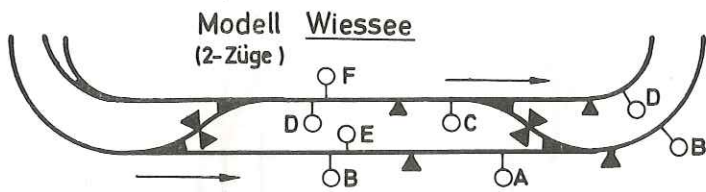

NOCH

Modell Schönau 8389

140 x 69 cm, 17 cm hoch

(Arnold-rapido, Fleischmann-piccolo, Minitrix)

Spur N

Modell Schönau technisch perfekt
und sonst . . . einfach «schön»!

Diese Anlage ist durch großzügige
Streckenführung auch für schnelle Züge
geeignet. Zwei getrennte Bahnstromkreise,
Tunnel, großer See, interessante Brücken.
Überholgleise und reichlich Abstellmöglichkeit

8389 Bestell-Nummern
Fertig-Gelände Schönau
Grundanlage 140 x 69 cm
B 3989 Brückenbausatz Grundanlage
5989 Universal-Gleisplan Grundanlage
für Arnold, Fleischmann-piccolo,
Minitrix
Planheft ist nicht lieferbar

(Die Züge halten vor dem Bahnhof und fahren selbständig wieder ab.) Bei sämtlichen Modellen außer bei Modell Hinterstein ist 2-Zugbetrieb möglich.

→ Fahrtrichtung der Züge

▼ einseitige Trennung: Arnold 0117
Mini-Trix 6539
Fleischmann piccolo 9403

⚡ beidseitige Trennung: Arnold 0117 (2x)
Mini-Trix 6539 (2x)
Fleischmann piccolo 9403 (2x)

○ Einspeisung: Arnold 0711
Mini-Trix 6530
Fleischmann piccolo 9401

○ Bahnstromanschluß: Arnold 0711 (2x)
Mini-Trix 6533
Fleischmann piccolo 9401 (2x)