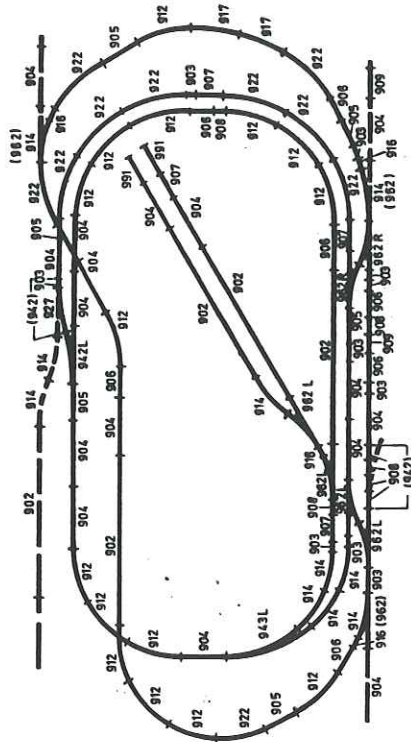

⚡ beidseitige Trennung: Arnold 0117 (2x)
Mini-Trix 6539 (2x)
Fleischmann piccolo 9403 (2x)

○ Einspeisung: Arnold 0711
Mini-Trix 6530
Fleischmann piccolo 9401

○ Bahnstromanschluß: Arnold 0711 (2x)
Mini-Trix 6533
Fleischmann piccolo 9401 (2x)

Empfehlenswert ist der Einbau eines NOCH-Automatikschalters 5104 mit dem beim Spielbetrieb die Aufenthaltsschalter überbrückt werden.

Gleispläne Modell Schönau 72

140 x 69 cm

Bestell-Nr. 5989

Stück	Nr.
4	4902
10	4903
13	4904
6	4905
7	4906
4	4907
7	4908
1	4909
15	4912
7	4914
10	4922
1	4943 L
4	4962 L
2	4962 R
2	4917
2	6533
8	6595
1	4942 L
1	4927

System Minitrix

Stück	Nr.
5	0101
6	0102
10	0103
12	0112
2	0131
8	0134
9	0142
6	0144
1	0154
5	0164
7	0171 L
1	0171 R
2	0181
4	0132
8	0722
4	0711

System Arnold

Noch	
3	Satz 77
1	Satz 53
1	Stück 60
1	Stück 64
2	Stück 67
1	Satz 83
1	Satz 182
1	Satz 185
1	Stück 6122
1	Stück 6125
1	Sort. B3989
1	Faller 2581
1	Faller 2583
1	Noch 96
Arnold (oder Roskopf)	
1	Satz 0659
1	Stück 0665