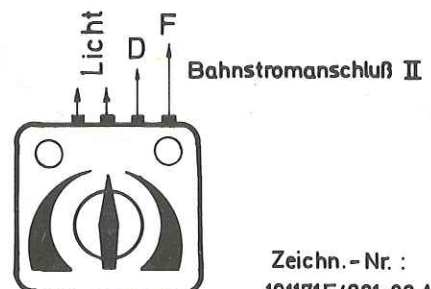

→ Fahrtrichtung der Züge

▼ einseitige Trennung: Arnold 0117
Mini-Trix 6539
Fleischmann piccolo 9403

⚡ beidseitige Trennung: Arnold 0117 (2x)
Mini-Trix 6539 (2x)
Fleischmann piccolo 9403 (2x)

○ Einspeisung: Arnold 0711
Mini-Trix 6530
Fleischmann piccolo 9401

○ Bahnstromanschluß: Arnold 0711 (2x)
Mini-Trix 6533
Fleischmann piccolo 9401 (2x)

Empfehlenswert ist der Einbau eines NOCH-Automatikschalters 5104 mit dem beim Spielbetrieb die Aufenthaltsschalter überbrückt werden.