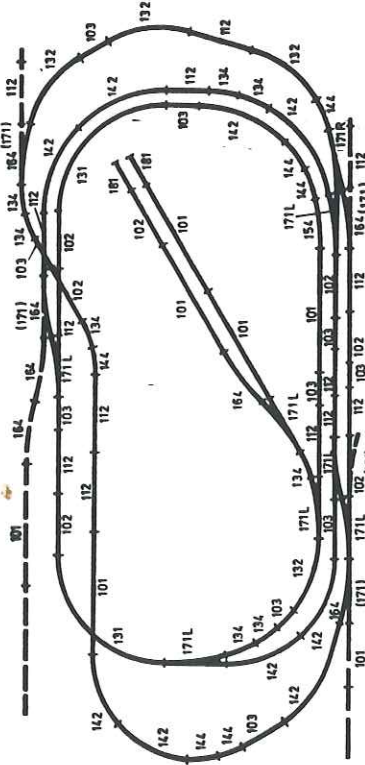

NOCH

Modell Schönau 8389

140 x 69 cm, 17 cm hoch

(Arnold-rapido, Fleischmann-piccolo, Minitrix)

Spur N

Modell Schönau technisch perfekt
und sonst . . . einfach «schön»!

Diese Anlage ist durch großzügige
Streckenführung auch für schnelle Züge
geeignet. Zwei getrennte Bahnstromkreise,
Tunnel, großer See, interessante Brücken.
Überholgleise und reichlich Abstellmöglichkeit

⚡ beidseitige Trennung: Arnold 0117 (2x)
Mini-Trix 6539 (2x)
Fleischmann piccolo 9403 (2x)

○ Einspeisung: Arnold 0711
Mini-Trix 6530
Fleischmann piccolo 9401

○ Bahnstromanschluß: Arnold 0711 (2x)
Mini-Trix 6533
Fleischmann piccolo 9401 (2x)

Empfehlenswert ist der Einbau eines NOCH-Automatikschalters 5104 mit dem beim Spielbetrieb die Aufenthaltsschalter überbrückt werden.

Gleispläne Modell Schönau 72

140 x 69 cm

Bestell-Nr. 5989

Stück	Nr.
4	4902
10	4903
13	4904
6	4905
7	4906
4	4907
7	4908
1	4909
15	4912
7	4914
10	4922
1	4943 L
4	4962 L
2	4962 R
2	4917
2	6533
8	6595
1	4942 L
1	4927

System Minitrix

Stück	Nr.
5	0101
6	0102
10	0103
12	0112
2	0131
8	0134
9	0142
6	0144
1	0154
5	0164
7	0171 L
1	0171 R
2	0181
4	0132
8	0722
4	0711

System Arnold

Noch	
3	Satz 77
1	Satz 53
1	Stück 60
1	Stück 64
2	Stück 67
1	Satz 83
1	Satz 182
1	Satz 185
1	Stück 6122
1	Stück 6125
1	Sort. B3989
1	Faller 2581
1	Faller 2583
1	Noch 96
Arnold (oder Roskopf)	
1	Satz 0659
1	Stück 0665