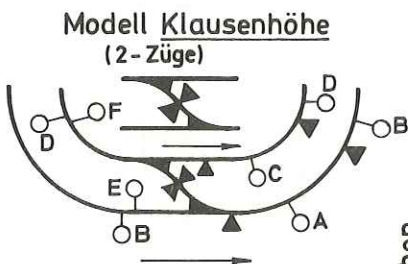

NOCH

Modell Schönau 8389

140 x 69 cm, 17 cm hoch

(Arnold-rapido, Fleischmann-piccolo, Minitrix)

Spur N

Modell Schönau technisch perfekt
und sonst . . . einfach «schön»!

Diese Anlage ist durch großzügige
Streckenführung auch für schnelle Züge
geeignet. Zwei getrennte Bahnstromkreise,
Tunnel, großer See, interessante Brücken.
Überholgleise und reichlich Abstellmöglichkeit

8389 Bestell-Nummern
Fertig-Gelände Schönau
Grundanlage 140 x 69 cm
B 3989 Brückenbausatz Grundanlage
5989 Universal-Gleisplan Grundanlage
für Arnold, Fleischmann-piccolo,
Minitrix
Planheft ist nicht lieferbar

(Die Züge halten vor dem Bahnhof und fahren selbständig wieder ab.) Bei sämtlichen Modellen außer bei Modell Hinterstein ist 2-Zugbetrieb möglich.

→ Fahrtrichtung der Züge

▼ einseitige Trennung: Arnold 0117
Mini-Trix 6539
Fleischmann piccolo 9403

⚡ beidseitige Trennung: Arnold 0117 (2x)
Mini-Trix 6539 (2x)
Fleischmann piccolo 9403 (2x)

○ Einspeisung: Arnold 0711
Mini-Trix 6530
Fleischmann piccolo 9401

○ Bahnstromanschluß: Arnold 0711 (2x)
Mini-Trix 6533
Fleischmann piccolo 9401 (2x)