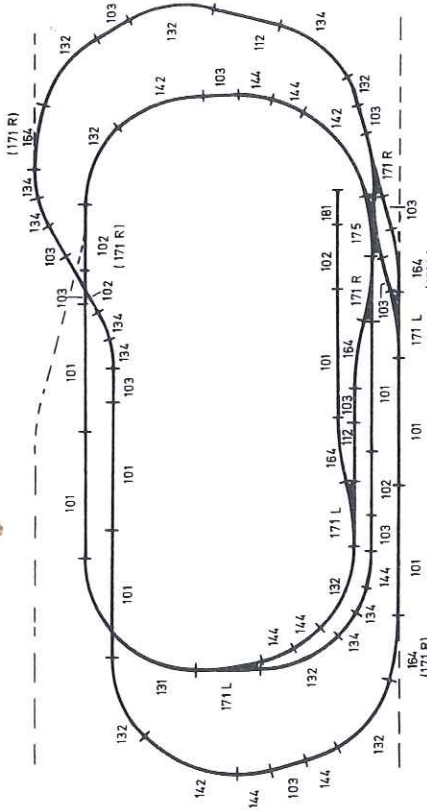

System Arnold

Noch	
3	Satz 77 Tannen u. Fichten
1	Satz 185 Birken
1	Satz 182 Pappeln
2	Stk. 67 Ahorn grün
1	Stk. 60 Laubbaum blühend
1	Stk. 64 Laubbaum grün
1	Satz 83 Farbiger Kork
1	Satz 53 Moos herbstfarben
1	Stk. 6125 Kapelle
1	Stk. 6122 Almhütte
1	Satz B 3988 Brückenbausatz enthält:
1	Faller 2581 Stützbogenbrücke
1	Faller 2583 Bogenbrücke
1	Noch 96 Steg

Preiser (oder Merten)	
1	Satz 9010 Eisenbahner
1	Satz 9020 Passanten
1	Satz 9024 Passanten
Merten (oder Preiser)	
1	Satz 908 N Eisenbahner
1	Satz 2180 N Passanten
1	Satz 810 N Passanten
Faller	
1	Stk. 2111 Bahnhof
1	Stk. 2119 Bahnsteig
1	Satz 2220 Dorf
1	Satz 2424 2 Häuser
1	Stk. 2225 Gärtnerei
Roskopf (oder Arnold)	
1	Satz 911 Personenwagen
1	Satz 916 Lastkraftwagen

Zubehör

System Fleischmann piccolo

WANGEN/ALLGÄU

O.E. NOCH Ing.