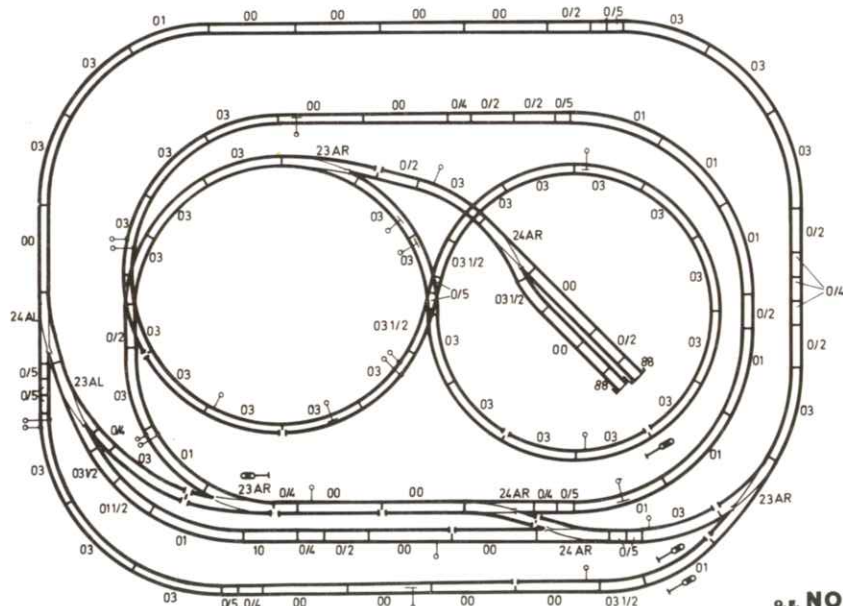

### Bestell-Nummern:

9945 Gelände-Plastik Moserboden  
185 x 130 cm  
5945 M Gleisplan Märklin  
5945 F Gleisplan Fleischmann  
5945 T Gleisplan Trix

Planheft mit Gleis-  
und Schaltplänen  
für den autom. Zugbetrieb:  
6945 M Märklin  
6945 F Fleischmann  
6945 T Trix  
Rahmen-Bausatz, Trafo-Anbauplatte,  
Anlagen-Füße u. a. siehe Seite 30/31.

# Gleispläne Modell „Moserboden“

185cm x 130cm

Bestell Nr. 5945

**System Märklin M**

Stück	Nr
28	5100
5	5101
5	5103
1	5104
1	5105
2	5146
3	5147
15	5106
4	5107
7	5108
5	5109
1	5110
1	5111
1	5112
1	5117 R
3	5140 R
2	5140 L
6	5200
3	5201
2	5202 R
2	5202 L
1	5205
1	5206
4	7072
2	7191
3	5129
1	5113
1	5213
2	7047
1	7162
1	7163
4	7188
1	7210

**System Märklin K**

Stück	Nr
19	2100
7	2101
9	2102
6	2104
1	2107
3	2108
33	2121
7	2123
3	2124
5	2129
6	2131
2	2132
1	2133
1	2139
2	2161 L
4	2161 R
2	2167 L
2	2167 R
2	2134
2	2190
2	2199
2	7391
2	7500
2	7504
4	7072
4	7239
4	7532
1	7211

**System Fleischmann**

Stück	Nr
17	1700
10	1700 / 2
9	1700 / 4
12	1700 / 5
1	1710
36	1703
5	1703 1/2
10	1701
1	1701 1/2
2	1788
3	1723 AR
1	1723 AL
3	1724 AR
1	1724 AL
5	1771
5	60
8	61
15	62
6	78
3	516
2	517
2	518
3	522