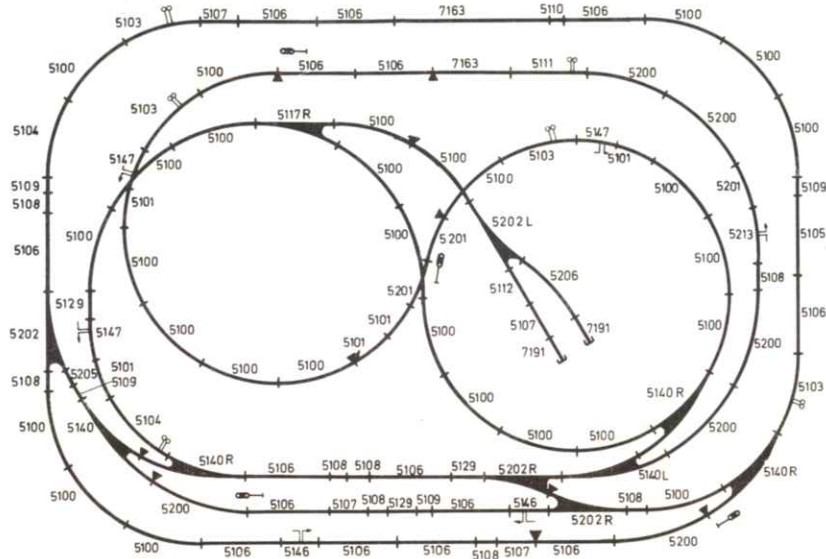

### Bestell-Nummern:

9945 Gelände-Plastik Moserboden  
185 x 130 cm  
5945 M Gleisplan Märklin  
5945 F Gleisplan Fleischmann  
5945 T Gleisplan Trix

Planheft mit Gleis-  
und Schaltplänen  
für den autom. Zugbetrieb:  
6945 M Märklin  
6945 F Fleischmann  
6945 T Trix  
Rahmen-Bausatz, Trafo-Anbauplatte,  
Anlagen-Füße u. a. siehe Seite 30/31.

# Gleispläne Modell „Moserboden“

185cm x 130cm

Bestell Nr. 5945

**System Märklin M**

Stück	Nr
28	5100
5	5101
5	5103
1	5104
1	5105
2	5146
3	5147
15	5106
4	5107
7	5108
5	5109
1	5110
1	5111
1	5112
1	5117 R
3	5140 R
2	5140 L
6	5200
3	5201
2	5202 R
2	5202 L
1	5205
1	5206
4	7072
2	7191
3	5129
1	5113
1	5213
2	7047
1	7162
1	7163
4	7188
1	7210

**System Märklin K**

Stück	Nr
19	2100
7	2101
9	2102
6	2104
1	2107
3	2108
33	2121
7	2123
3	2124
5	2129
6	2131
2	2132
1	2133
1	2139
2	2161 L
4	2161 R
2	2167 L
2	2167 R
2	2134
2	2190
2	2199
2	7391
2	7500
2	7504
4	7072
4	7239
4	7532
1	7211

**System Fleischmann**

Stück	Nr
17	1700
10	1700 / 2
9	1700 / 4
12	1700 / 5
1	1710
36	1703
5	1703 1/2
10	1701
1	1701 1/2
2	1788
3	1723 AR
1	1723 AL
3	1724 AR
1	1724 AL
5	1771
5	60
8	61
15	62
6	78
3	516
2	517
2	518
3	522