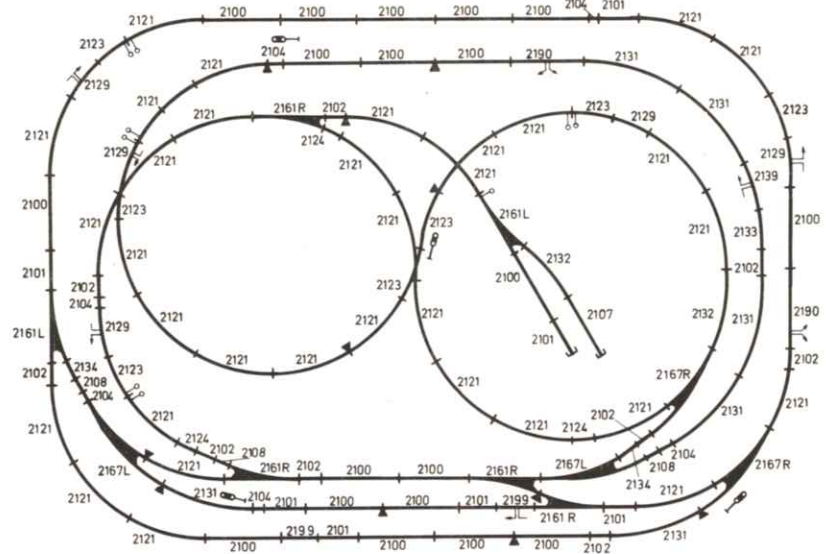

Stück	Nr
19	2100
7	2101
9	2102
6	2104
1	2107
3	2108
33	2121
7	2123
3	2124
5	2129
6	2131
2	2132
1	2133
1	2139
2	2161 L
4	2161 R
2	2167 L
2	2167 R
2	2134
2	2190
2	2199
2	7391
2	7500
2	7504
4	7072
4	7239
4	7532
1	7211

System Fleischmann