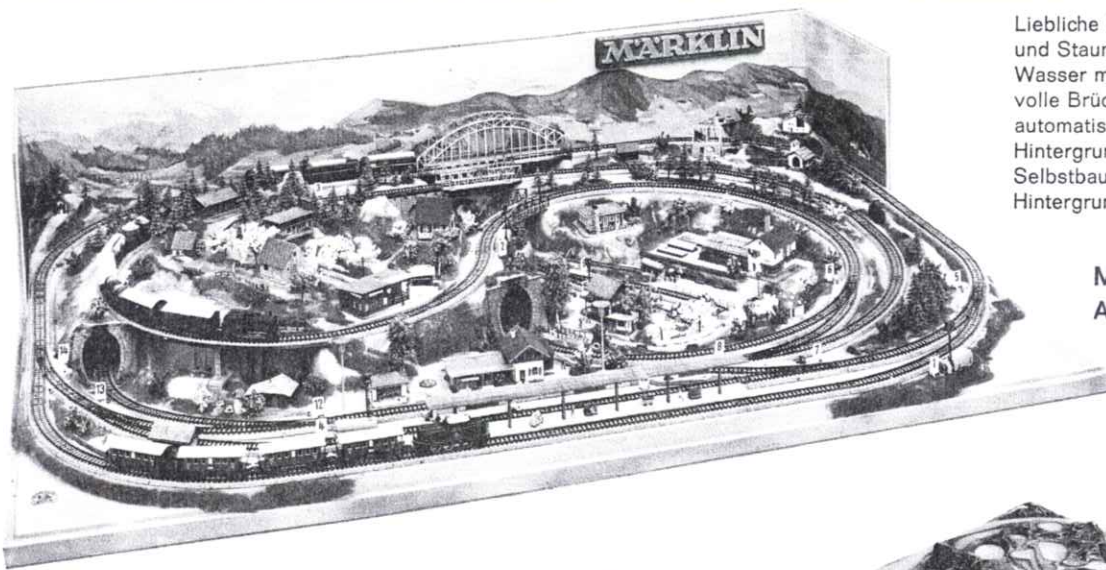

# 9945

Liebliche Landschaft mit Bachlauf, See und Staumauer, Einbau von fließendem Wasser möglich, großer Tunnel, wirkungsvolle Brücken, 2 Bahnstromkreise für den automatischen Betrieb von 3 Zügen. Hintergrundkulisse wird nicht mitgeliefert; Selbstbau mit Sperrholz und Faller-Hintergrund-Bildern.