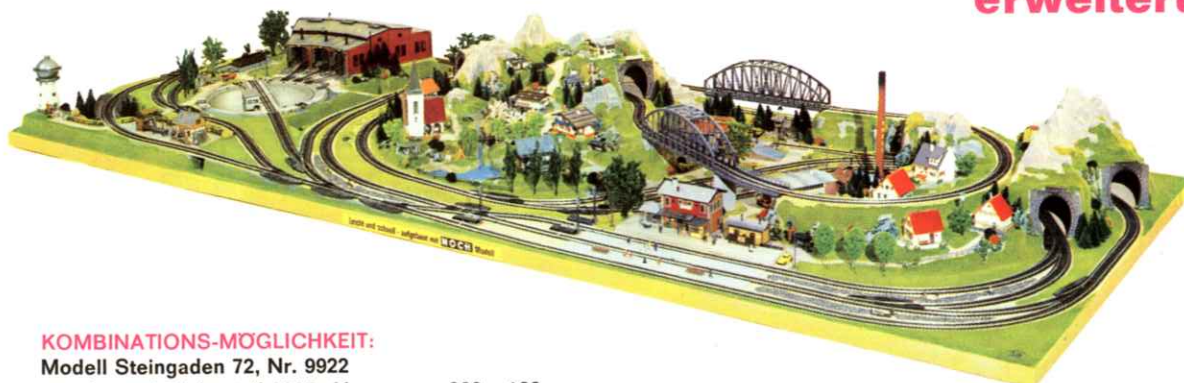

Weiterentwicklung unserer Gelände-Plastik Steingaden 9921. Jetzt erweiterungsfähig, durch Anbauteil 9995 auf 290 x 120 cm.

Schöne Voralpen-Landschaft mit großzügiger Streckenführung für den Betrieb von 3 Zügen.

#### Bestell-Nummern:

- 9922** Gelände-Plastik Steingaden 72  
Grundanlage 220 x 120 cm
- 9995** große Erweiterung links 70 x 120 cm
- 5922** Universalgleisplan  
Märklin, Fleischmann, Trix
- 6922** Universal-Planheft mit Gleis- und  
Schaltplänen für autom. Zugbetrieb.
- B 2922** Rahmenbausatz Grundanlage
- B 2995** Rahmenbausatz Erweiterung
- B 3922** Brückenbausatz
- B 4922** Tunnel-Unterlagen  
fertig zugeschnitten

Trafo-Anbauplatte, Anlagenfüße u. a.  
siehe Seite 36/37

**Neu!**  
**Modell 9922**  
**Steingaden 72**  
**erweiterungsfähig**

Gelände-Plastiken zum Selbstaufbau  
in schöner Farbgebung

#### KOMBINATIONS-MÖGLICHKEIT:

Modell Steingaden 72, Nr. 9922  
erweitert mit Anbauteil 9995, Abmessung 290 x 120 cm