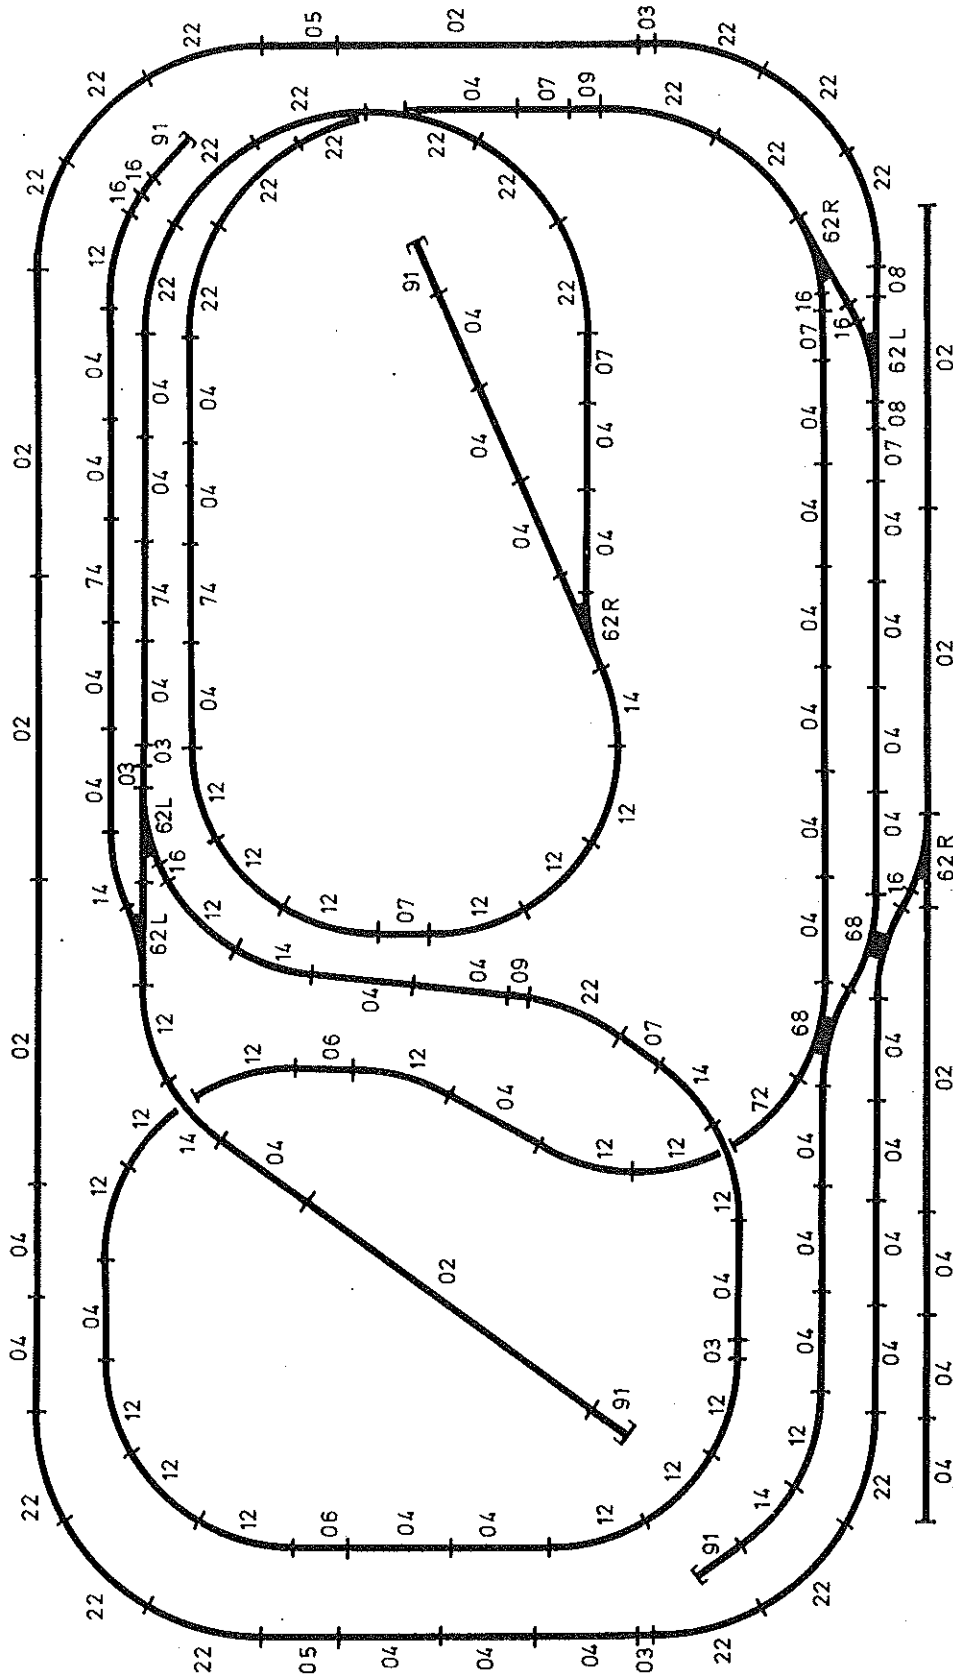

alle Gleise entsprechen der Type 4 ... z.B. 4902

System **MINITRIX**