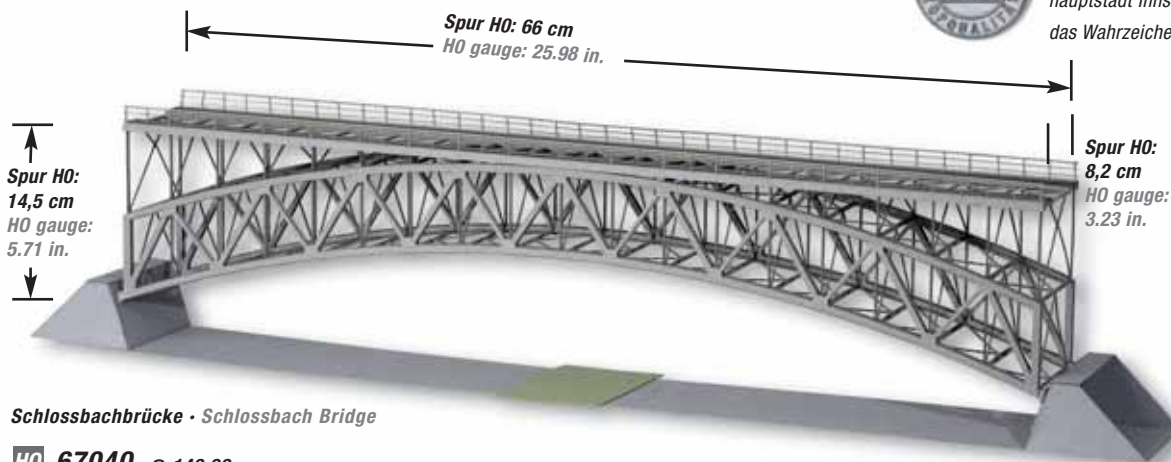

Laser-Cut Bausatz Schlossbachbrücke HO und N

Laser-Cut Kit Schlossbach Bridge HO and N

Die Karwendelbahn verbindet das bayerische Garmisch-Partenkirchen mit der Tiroler Landeshauptstadt Innsbruck. Die Schlossbachbrücke ist das Wahrzeichen der Karwendelbahn und überbrückt die Schlossbachklamm, ein wild zerklüftetes und tief eingeschnittenes Tal.

Spur HO: 8,2 cm
HO gauge: 3.23 in.

Schlossbachbrücke • Schlossbach Bridge

HO 67040 € 149,99

Jeder Bausatz enthält für den leichten Aufbau eine Aufbauhilfe (Ständer). Der für den Zusammenbau benötigte Klebstoff liegt dem Bausatz bei.

Liefertermin: September 2010

The Karwendel cablecar connects the Bavarian Garmisch-Partenkirchen with Innsbruck, the capital city of Tyrol. The Schlossbach bridge is a landmark of the Karwendel cablecar and is placed over the gorge of Schlossbach - a wild, rugged and characteristically deep valley.

The impressive, 25.98 in. long model really showcases the excellence of modern laser-cut technology. The bridge, made of special laser cardboard, is certainly not lacking in detail. The rivets of the steel construction are delicately laser formed and the surfaces of the planks on the top of the bridge are exquisitely structured. Each kit contains special assembling parts for easy assembly. The required glue is also included.

Expected release: September 2010