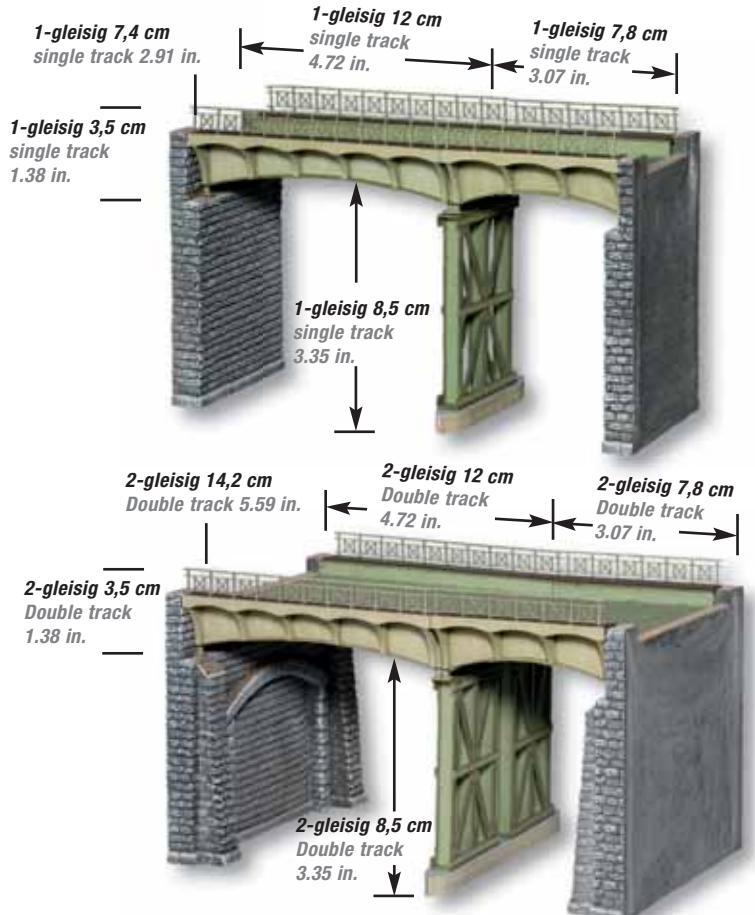

Tragwerk · Girder structure

Für zweigleisige Strecken, Betonsockel, zwei Tragwerke
For double track routes, concrete base, 2 girder structures

HO 67066 € 9,99