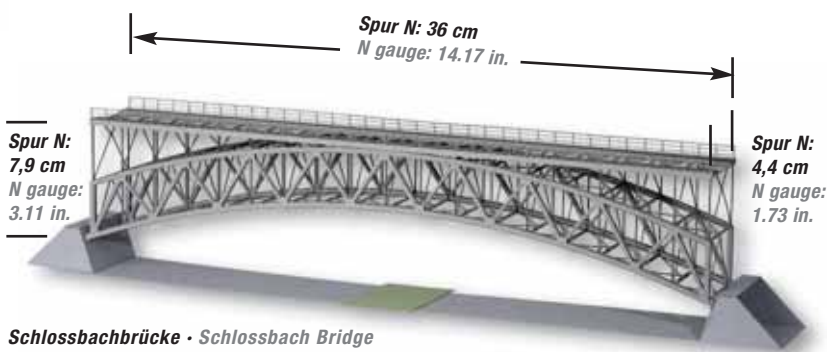

Schlossbachbrücke • Schlossbach Bridge

N 62840 € 119,99

Made by HMB