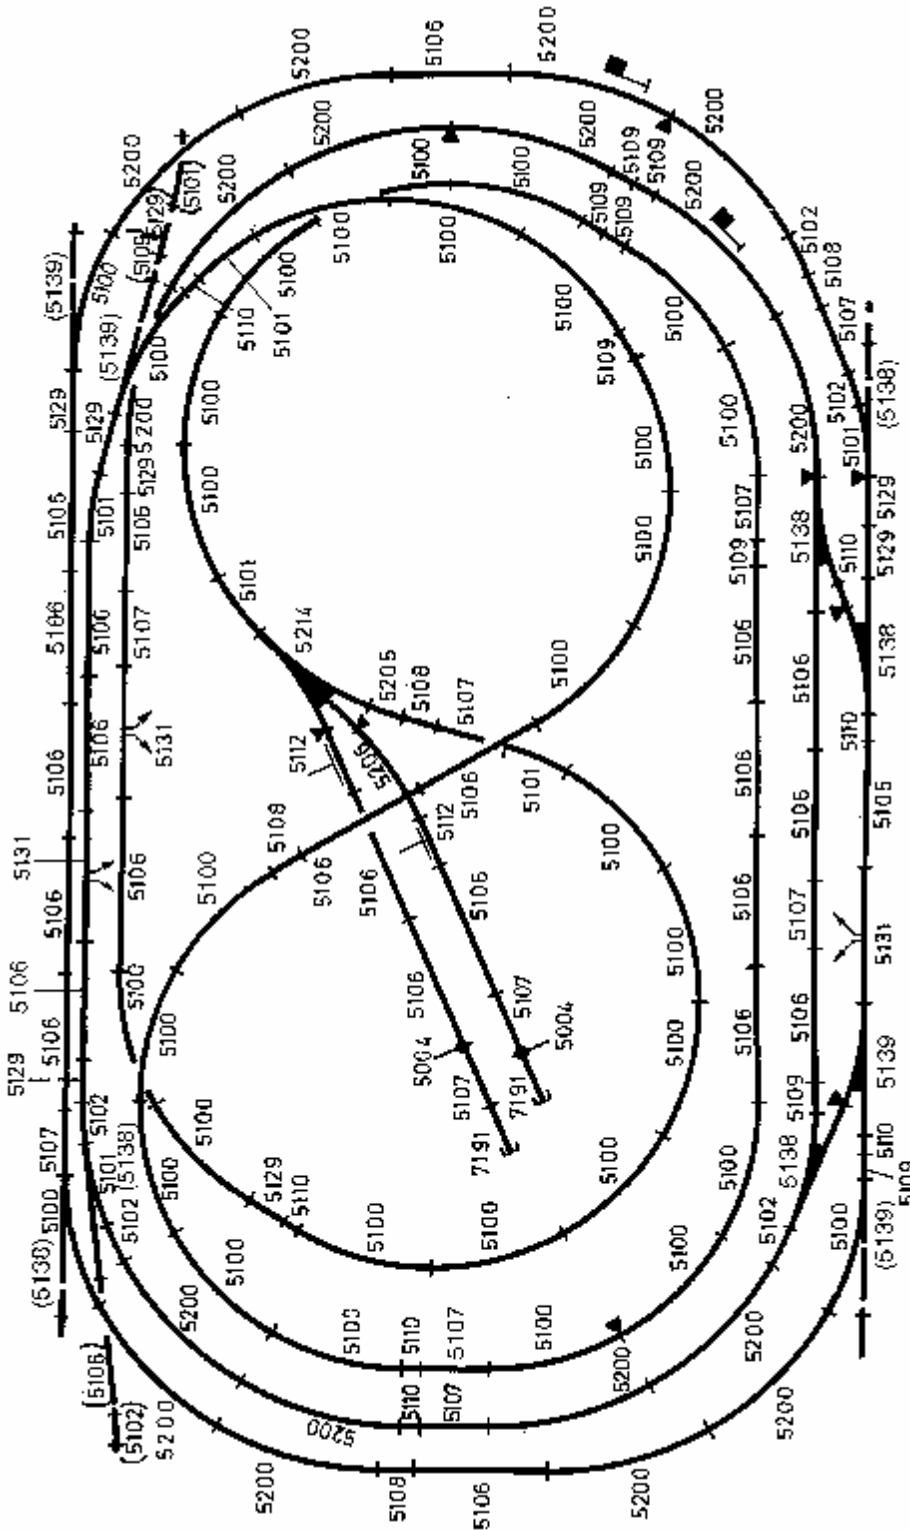

59840 Gleisplan für den Terra Form Bausatz 61840 »Ravensburg« Spur HO

... wie im Original

NOCH GmbH & Co. KG
Postfach 1454, D-88230 Wangen
Internet: www.noch.de oder www.noch.com

Achtung: Nummern Änderung bei Märklin:

Alte Nummer	Neue Nummer
7209	72090
7272	72720
7273	72730

System Märklin M

Signal Nr. 7039
 Mittelleiteranschlussklemme Nr. 5004
 Mittelleiterisolierung Nr. 5022

Nr.	Stück	Nr.	Stück	Nr.	Stück	Nr.	Stück
5100	33	5205	1	7272	2		
5101	6	5206	1	7273	1		
5102	1	5214	1				
5106	25	5004	2				
5107	10	5022	4				
5108	4	7039	2				
5109	9	7191	2				

59840 Gleisplan für den Terra Form Bausatz 61840 »Ravensburg« Spur HO

... wie im Original

NOCH GmbH & Co. KG
Postfach 1454, D-88230 Wangen
Internet: www.noch.de oder www.noch.com

Die Weichen Ueberholgleis/Absteiggleis können durch Entfernen der auesseren Drahtbrücken in zweiseitig wirkende Stop-Weichen verwandelt werden. Dadurch können Loks nach Umstellen der Weichen stromlos abgestellt werden.

Art.Nr.	Stück
61110	12
61111	11
61112	11
61113	4
61122	31
61123	21
61128	6
61130	8
61140	3
61141	2
61180	1
61191	7
61192	1Pck.
61195	5
40020	2
10019	2
10520	2
10524	1
42608	1

59840 Gleisplan für den Terra Form Bausatz 61840 »Ravensburg« Spur HO