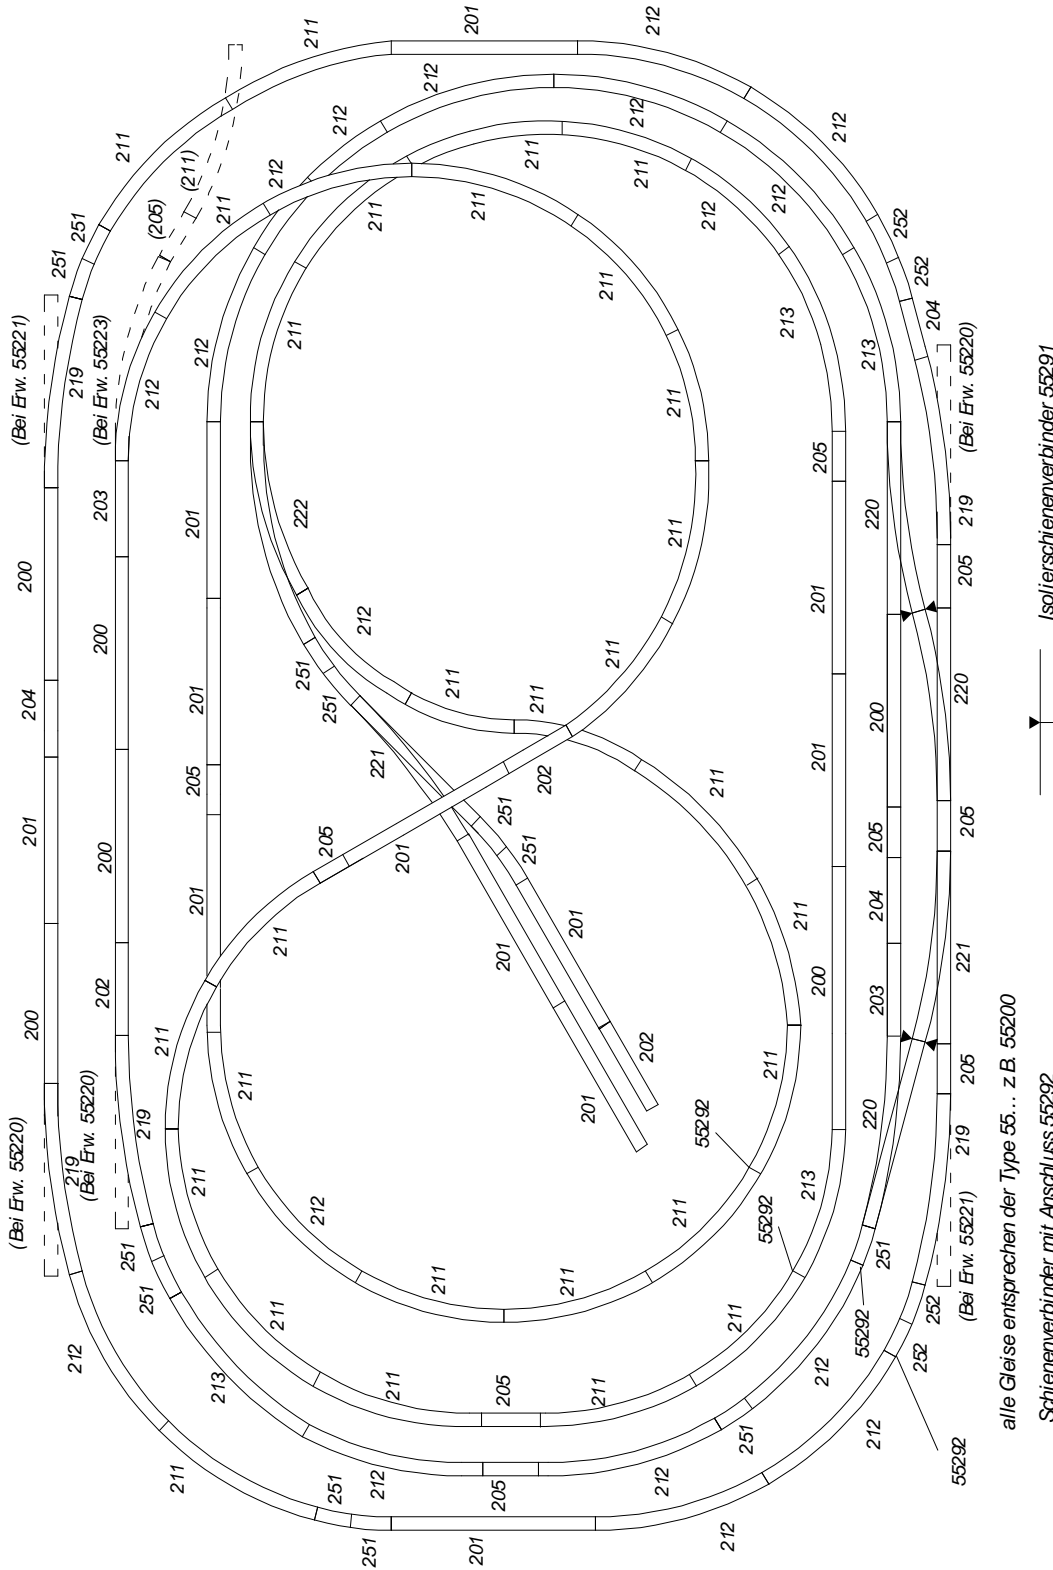

Art.Nr.	Stück
55200	6
55201	12
55202	3
55203	2
55204	3
55205	9
55211	29
55212	18
55213	4
55219	5
55220	3
55221	2
55222	1
55251	12
55252	4
55260	2
55271	6
55280	2
55291	1
55292	4