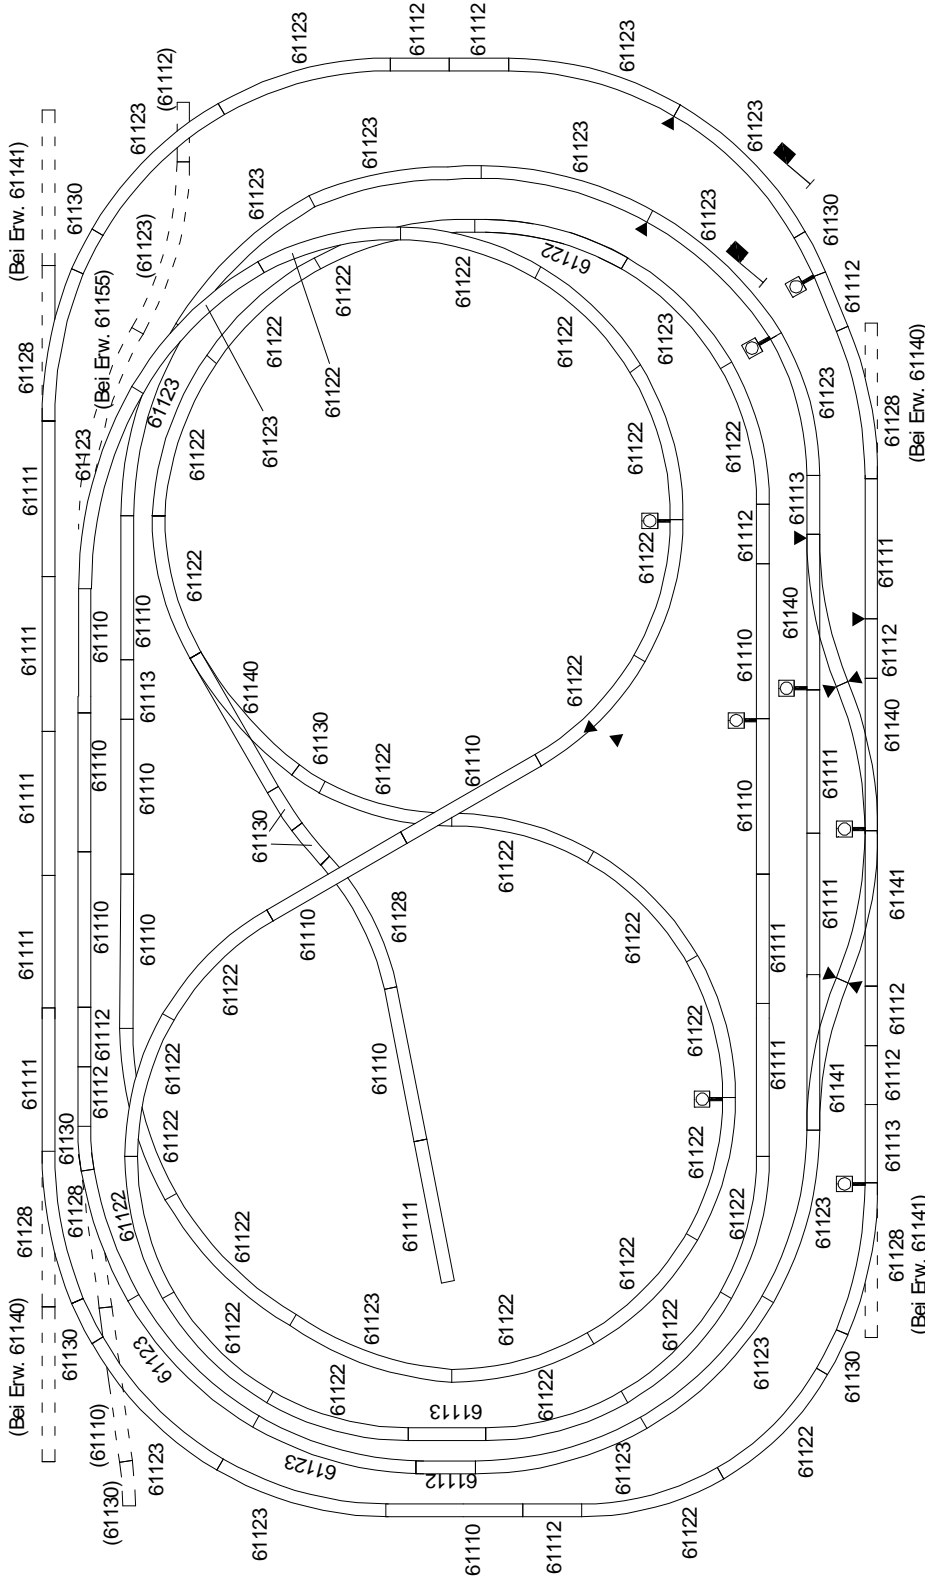

59840 Gleisplan für den Terra Form Bausatz 61840 »Ravensburg« Spur HO

... wie im Original

NOCH GmbH & Co. KG
Postfach 1454, D-88230 Wangen
Internet: www.noch.de oder www.noch.com

Achtung: Nummern Änderung bei Märklin:

59840 Gleisplan für den Terra Form Bausatz 61840 »Ravensburg« Spur HO

... wie im Original

NOCH GmbH & Co. KG
Postfach 1454, D-88230 Wangen
Internet: www.noch.de oder www.noch.com

Die Weichen Ueberholgleis/Absteiggleis können durch Entfernen der auesseren Drahtbrücken in zweiseitig wirkende Stop-Weichen verwandelt werden. Dadurch können Loks nach Umstellen der Weichen stromlos abgestellt werden.

Achtung: Nummern Änderung bei Fleischmann :
Alte Nummer Neue Nummer
6045 L 6072
6045 R 6073

59840 Gleisplan für den Terra Form Bausatz 61840 »Ravensburg« Spur HO

... wie im Original

NOCH GmbH & Co. KG
Postfach 1454, D-88230 Wangen
Internet: www.noch.de oder www.noch.com

Art.Nr.	Stück
61110	12
61111	11
61112	11
61113	4
61122	31
61123	21
61128	6
61130	8
61140	3
61141	2
61180	1
61191	7
61192	1Pck.
61195	5
40020	2
10019	2
10520	2
10524	1
42608	1

59840 Gleisplan für den Terra Form Bausatz 61840 »Ravensburg« Spur HO