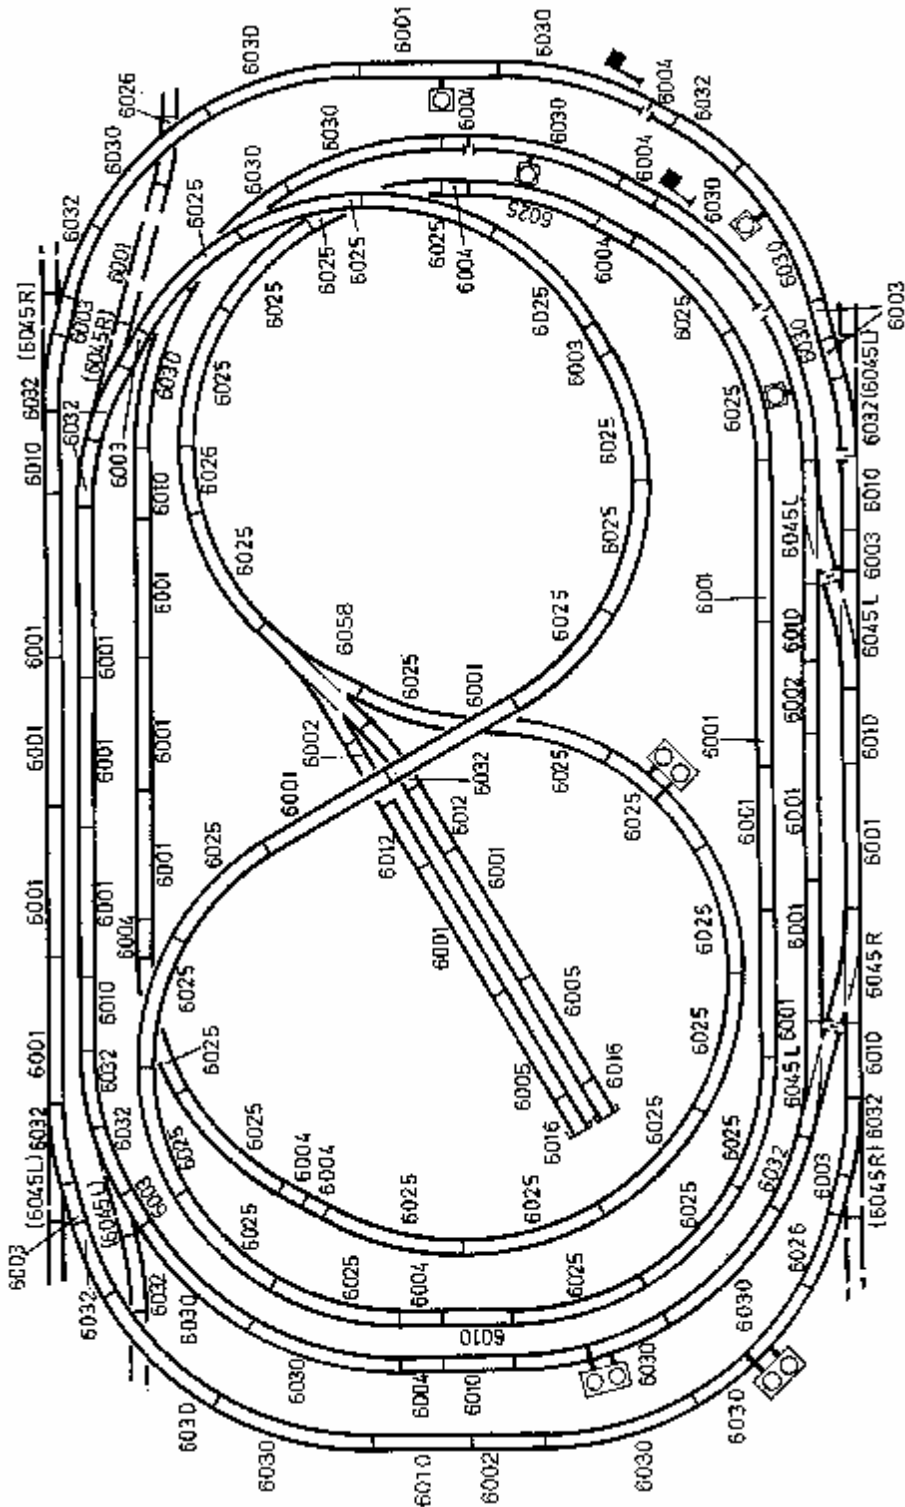

59840 Gleisplan für den Terra Form Bausatz 61840 »Ravensburg« Spur HO

... wie im Original

NOCH GmbH & Co. KG
Postfach 1454, D-88230 Wangen
Internet: www.noch.de oder www.noch.com

Achtung: Nummern Änderung bei Märklin:

Alte Nummer	Neue Nummer
7209	72090
7272	72720
7273	72730

System Märklin M

Signal Nr. 7039
 Mittelleiteranschlussklemme Nr. 5004
 Mittelleiterisolierung Nr. 5022

Nr.	Stück	Nr.	Stück	Nr.	Stück	Nr.	Stück
5100	33	5205	1	7272	2		
5101	6	5206	1	7273	1		
5102	1	5214	1				
5106	25	5004	2				
5107	10	5022	4				
5108	4	7039	2				
5109	9	7191	2				

59840 Gleisplan für den Terra Form Bausatz 61840 »Ravensburg« Spur HO

... wie im Original

NOCH GmbH & Co. KG
Postfach 1454, D-88230 Wangen
Internet: www.noch.de oder www.noch.com

Die Weichen Ueberholgleis/Absteiggleis können durch Entfernen der auesseren Drahtbrücken in zweiseitig wirkende Stop-Weichen verwandelt werden. Dadurch können Loks nach Umstellen der Weichen stromlos abgestellt werden.

Art.Nr.	Stück
61110	12
61111	11
61112	11
61113	4
61122	31
61123	21
61128	6
61130	8
61140	3
61141	2
61180	1
61191	7
61192	1Pck.
61195	5
40020	2
10019	2
10520	2
10524	1
42608	1

59840 Gleisplan für den Terra Form Bausatz 61840 »Ravensburg« Spur HO