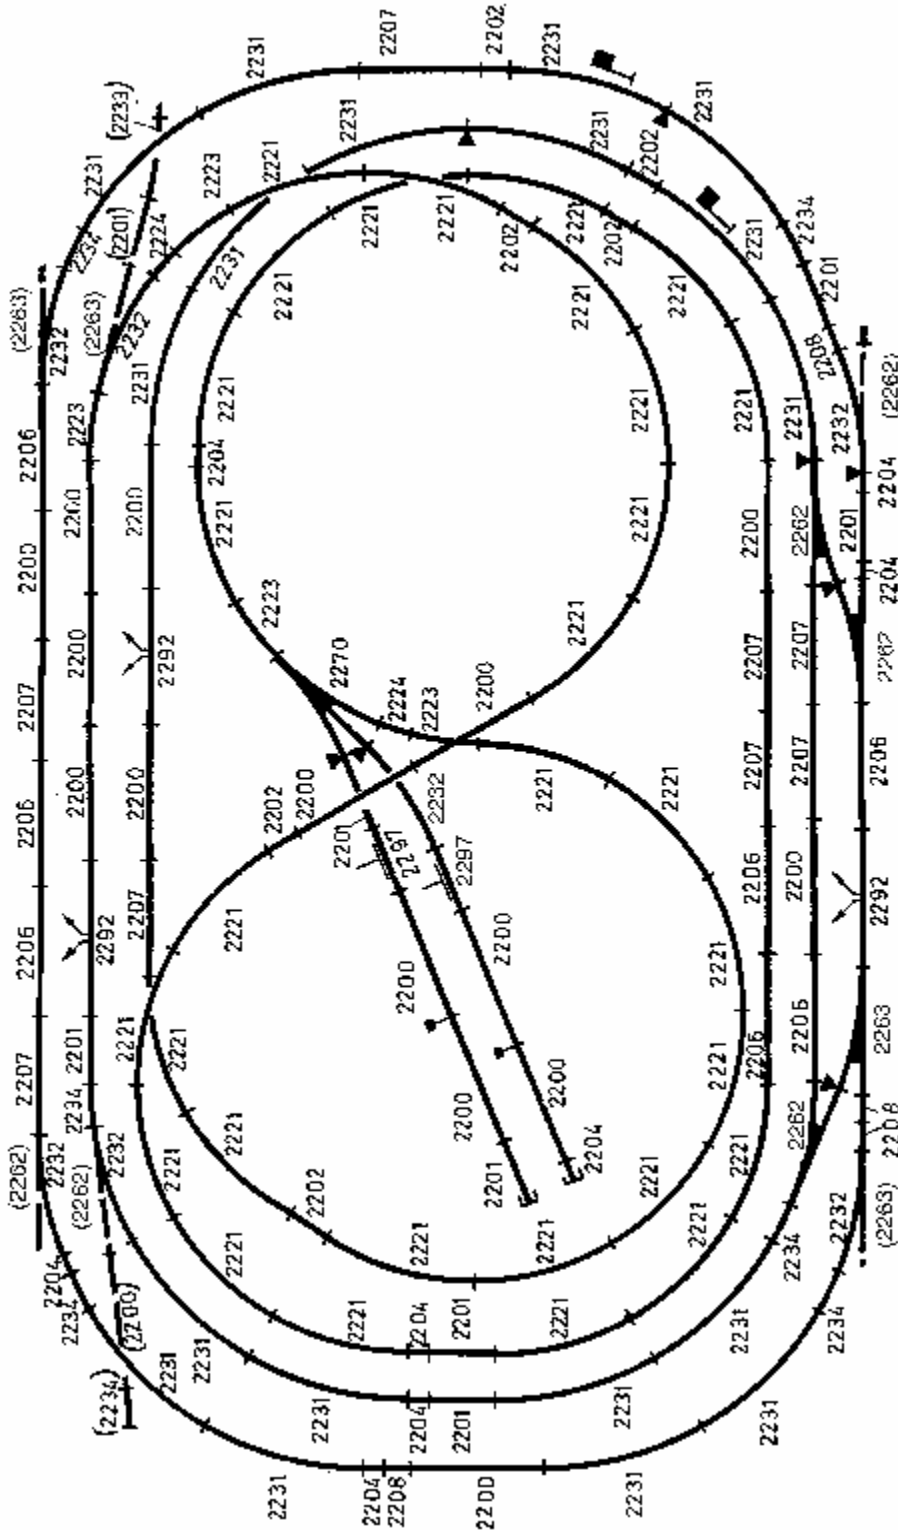

59840 Gleisplan für den Terra Form Bausatz 61840 »Ravensburg« Spur HO

... wie im Original

NOCH GmbH & Co. KG
Postfach 1454, D-88230 Wangen
Internet: www.noch.de oder www.noch.com

Achtung: Nummern Änderung bei Märklin:

Art.Nr.	Stück
61110	12
61111	11
61112	11
61113	4
61122	31
61123	21
61128	6
61130	8
61140	3
61141	2
61180	1
61191	7
61192	1Pck.
61195	5
40020	2
10019	2
10520	2
10524	1
42608	1

59840 Gleisplan für den Terra Form Bausatz 61840 »Ravensburg« Spur HO