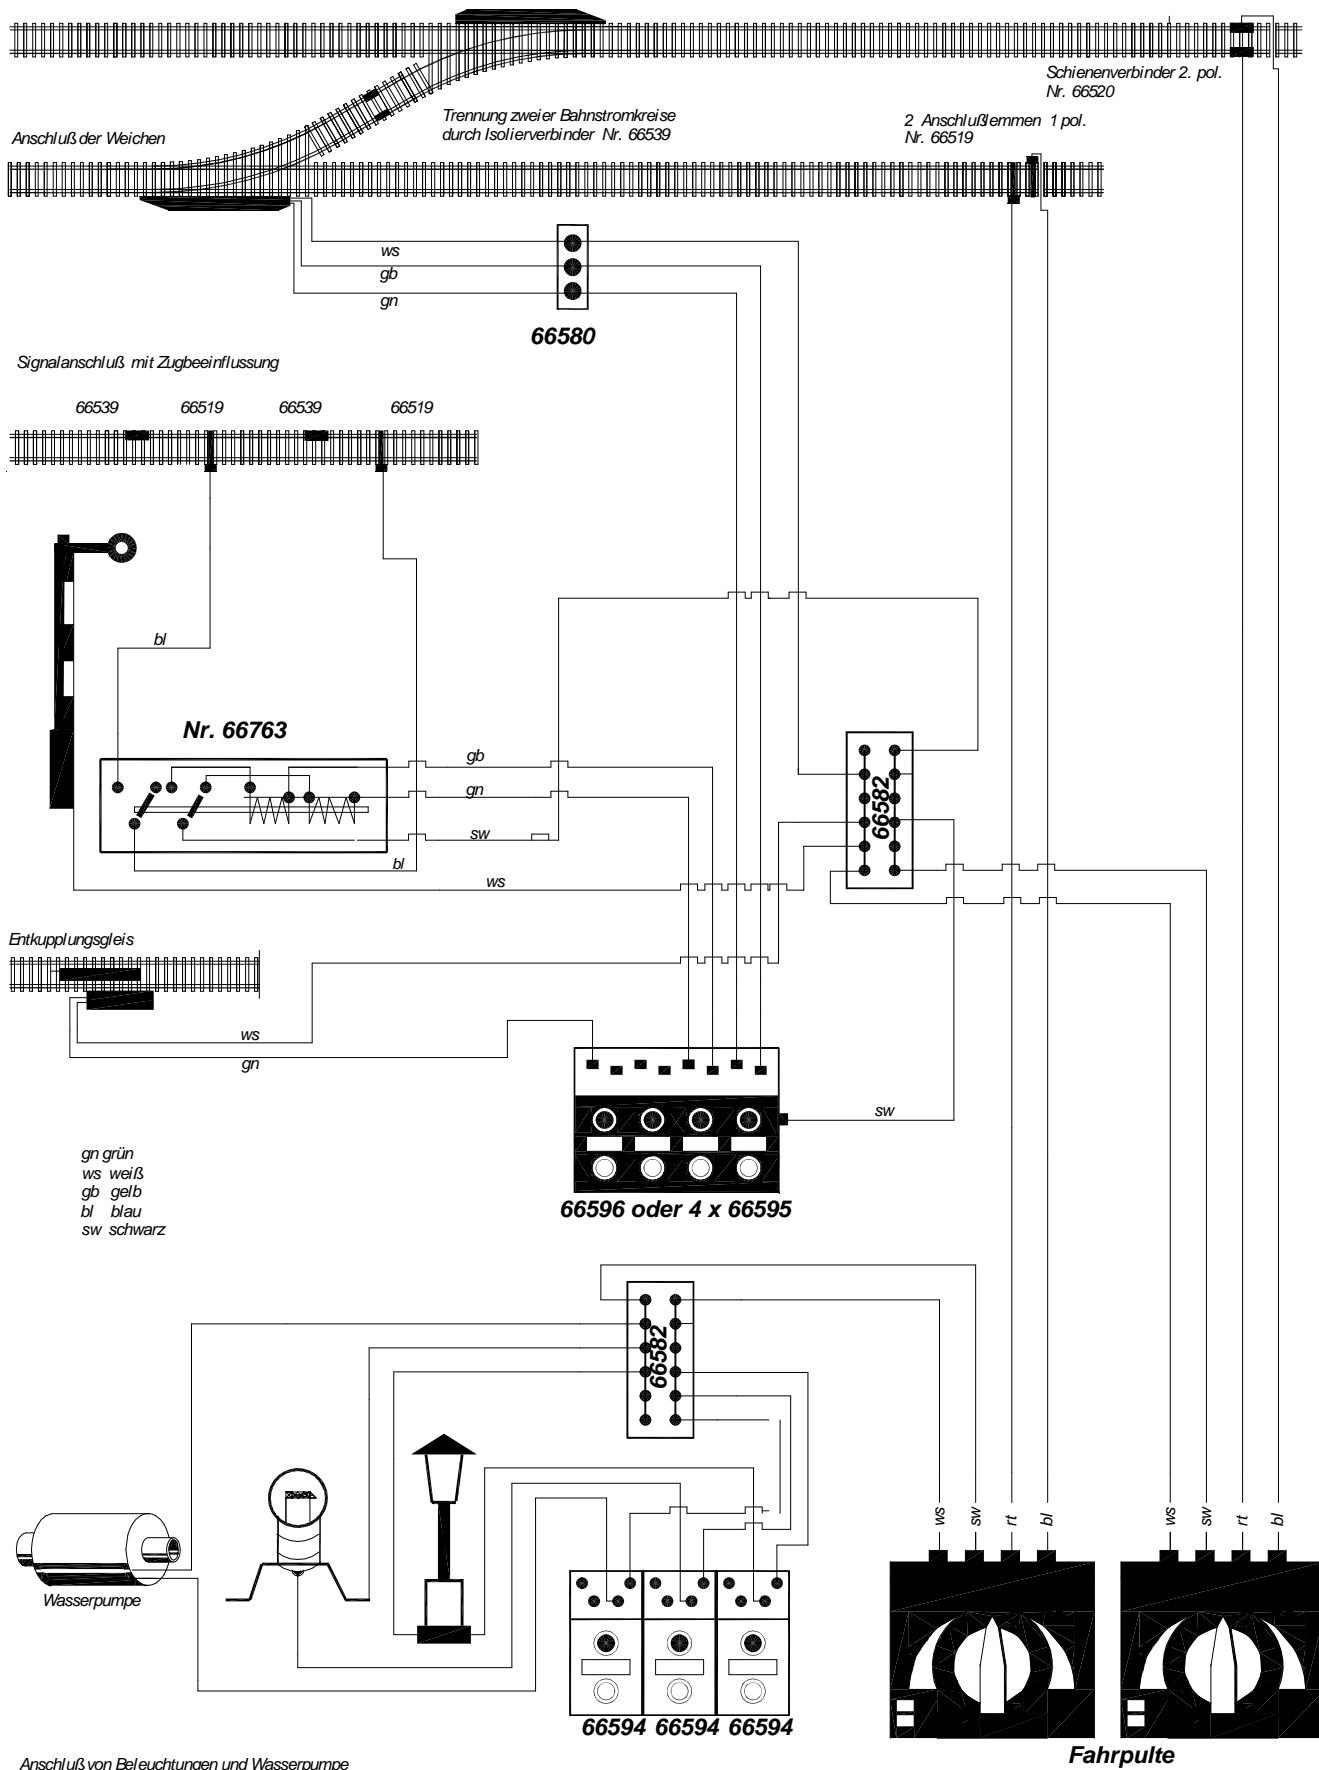

Einführung

in die elementaren Grundkenntnisse der
Minitrix-Elektrik
Spur N

... wie im Original

Anschluß von Beleuchtungen und Wasserpumpe

Fahrpulte

Einführung

in die elementaren Grundkenntnisse der
Minitrix-Digital Technik
Spur N

... wie im Original

Schaltbeispiel für eine Anlage mit 1 Digitalstromkreis

Die tatsächlich benötigten Trafo und Power-Pack richten sich nach der Leistung Ihrer Anlage. (Siehe Herstellerangaben)

weitere Informationen direkt vom Hersteller