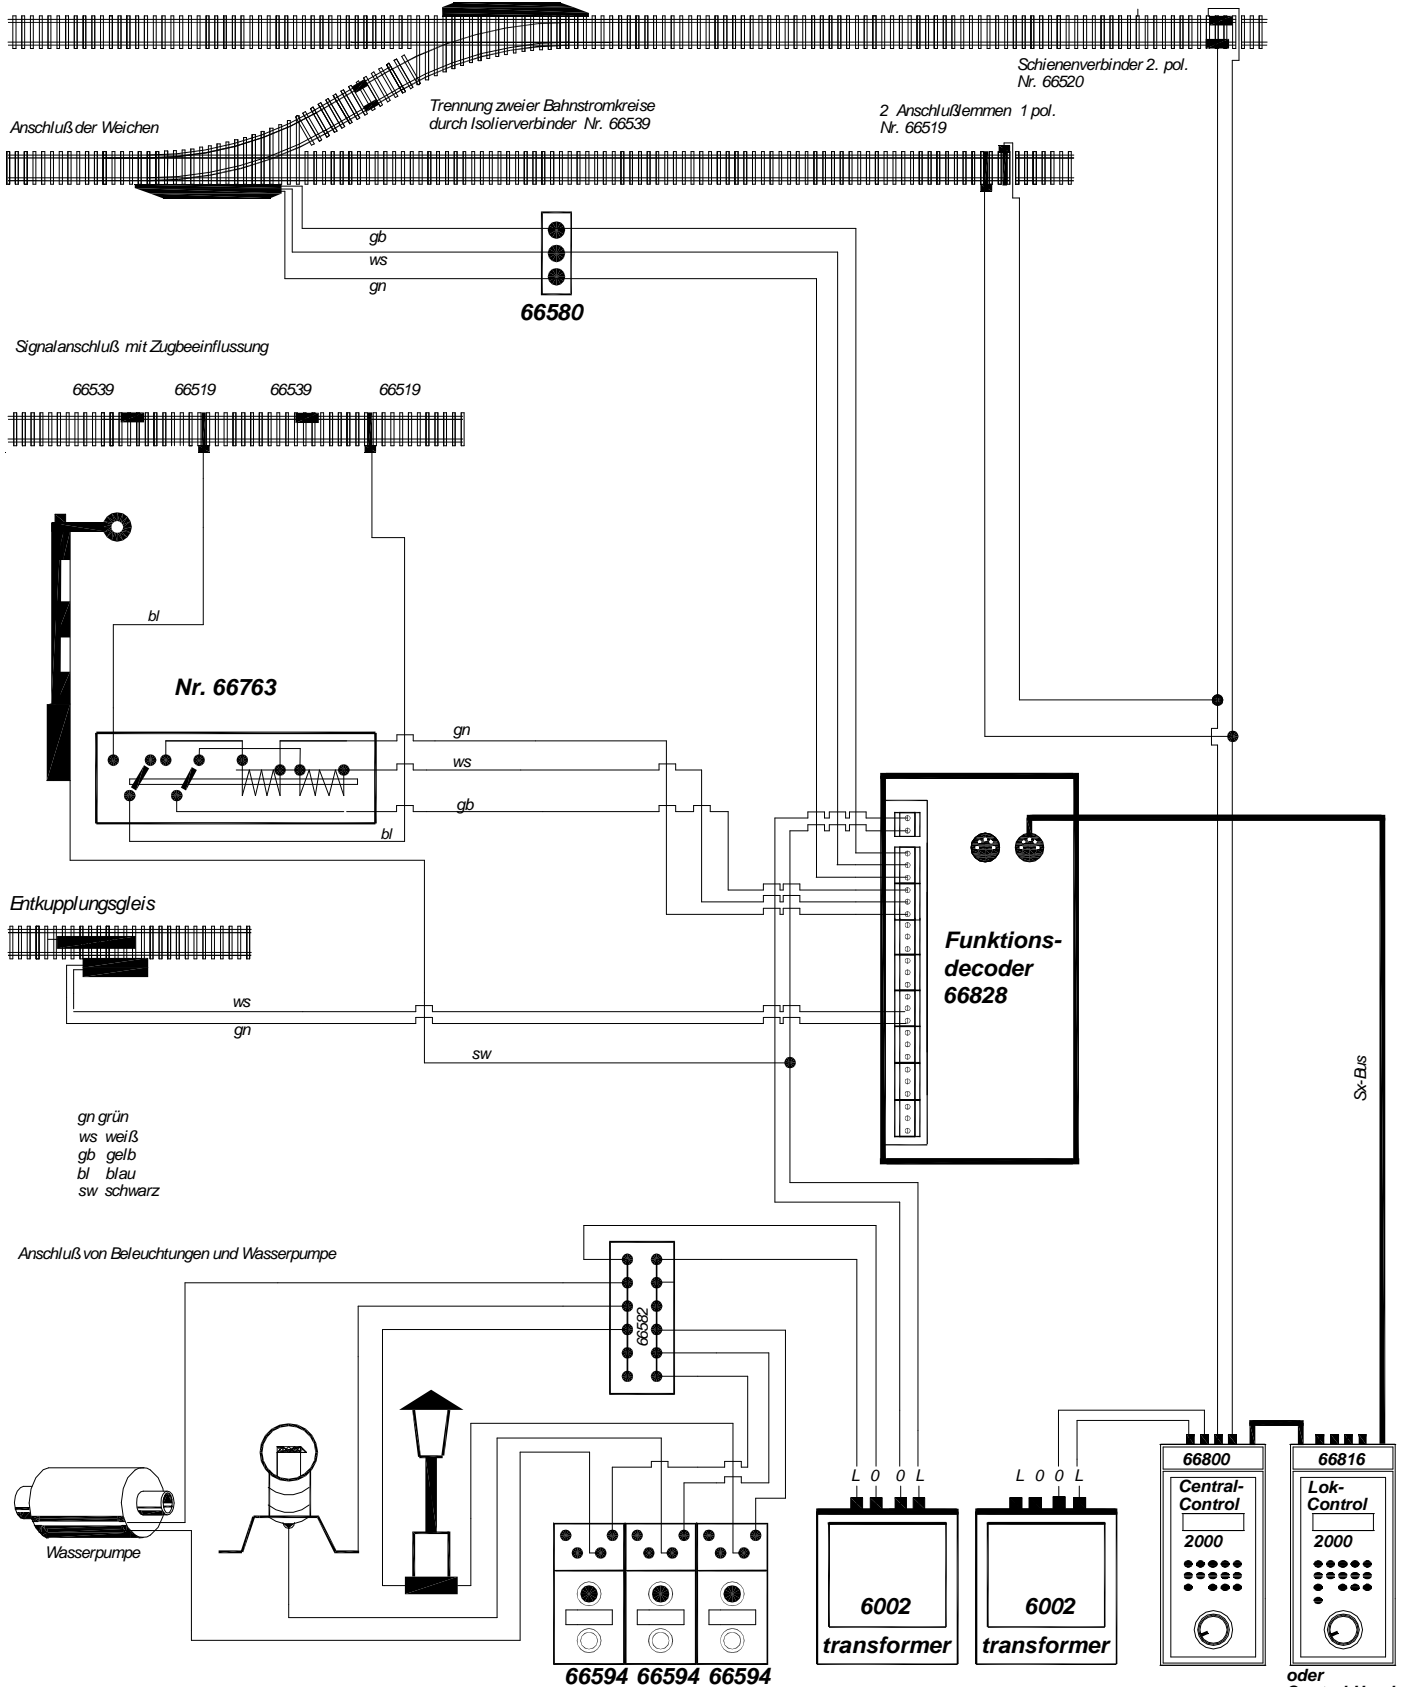

Einführung

in die elementaren Grundkenntnisse der
Minitrix-Elektrik
Spur N

... wie im Original

Anschluß von Beleuchtungen und Wasserpumpe

Fahrpulte

Einführung

in die elementaren Grundkenntnisse der
Minitrix-Digital Technik
Spur N

... wie im Original

Schaltbeispiel für eine Anlage mit 1 Digitalstromkreis

Die tatsächlich benötigten Trafo und Power-Pack richten sich nach der Leistung Ihrer Anlage. (Siehe Herstellerangaben)

weitere Informationen direkt vom Hersteller